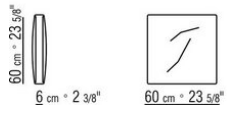

COD. 024597

COD. 024594

COD. 024595

COD. 024596

0245XA

- N.2 COD.024597 - COUSSIN CM.60 x60
- N.1 COD.024517 - COTE G CM.258 x116
- N.1 COD.024533 - COTE TERMINAL G CM.218 x116
- N.2 COD.024595 - COUSSIN AVEC ROULEAU CM.80 x60
- N.1 COD.024596 - COUSSIN AVEC ROULEAU CM.100 x60
- N.3 COD.024593 - COUSSIN CM.40 x40
- N.1 COD.024592 - COUSSIN CM.60 x55