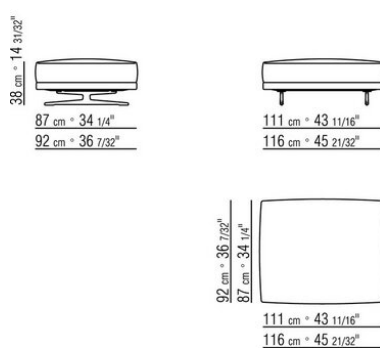

COD. 0245L1

COD. 024592