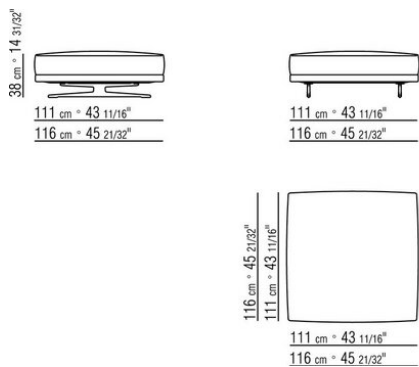

COD. 0245L0

COD. 024593