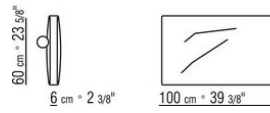

COD. 024597

COD. 024594

COD. 024595

COD. 024596

0245XA

- N.2 COD.024597 - COUSSIN CM.60 x60
- N.1 COD.024517 - COTE G CM.258 x116
- N.1 COD.024533 - COTE TERMINAL G CM.218 x116
- N.2 COD.024595 - COUSSIN AVEC ROULEAU CM.80 x60
- N.1 COD.024596 - COUSSIN AVEC ROULEAU CM.100 x60
- N.3 COD.024593 - COUSSIN CM.40 x40
- N.1 COD.024592 - COUSSIN CM.60 x55