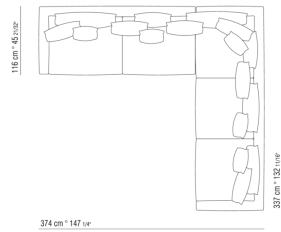

- N.1 COD.024517 - COTE G CM.258 x116
- N.1 COD.024505 - CANAPE CM.337 x116
- N.3 COD.024597 - COUSSIN CM.60 x60
- N.2 COD.024594 - COUSSIN AVEC ROULEAU CM.60 x60
- N.2 COD.024596 - COUSSIN AVEC ROULEAU CM.100 x60
- N.5 COD.024593 - COUSSIN CM.40 x40
- N.3 COD.024592 - COUSSIN CM.60 x55