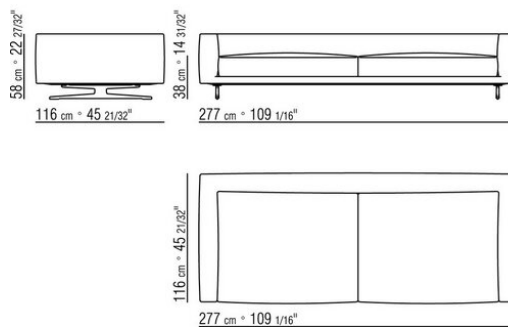

COD. 024504