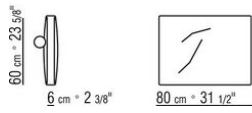

COD. 024597

COD. 024594

COD. 024595

COD. 024596

0245XA

- N.2 COD.024597 - COUSSIN CM.60 x60
- N.1 COD.024517 - COTE G CM.258 x116
- N.1 COD.024533 - COTE TERMINAL G CM.218 x116
- N.2 COD.024595 - COUSSIN AVEC ROULEAU CM.80 x60
- N.1 COD.024596 - COUSSIN AVEC ROULEAU CM.100 x60
- N.3 COD.024593 - COUSSIN CM.40 x40
- N.1 COD.024592 - COUSSIN CM.60 x55