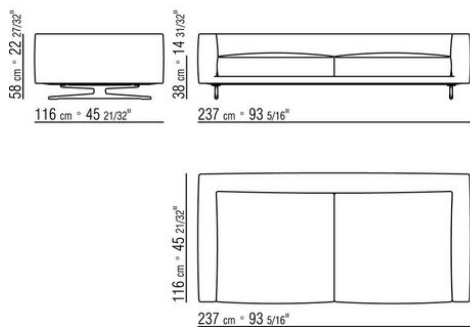

COD. 024503