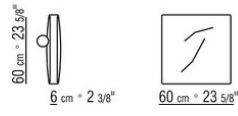

COD. 024597

COD. 024594

COD. 024595

COD. 024596

0245XA

- N.2 COD.024597 - COUSSIN CM.60 x60
- N.1 COD.024517 - COTE G CM.258 x116
- N.1 COD.024533 - COTE TERMINAL G CM.218 x116
- N.2 COD.024595 - COUSSIN AVEC ROULEAU CM.80 x60
- N.1 COD.024596 - COUSSIN AVEC ROULEAU CM.100 x60
- N.3 COD.024593 - COUSSIN CM.40 x40
- N.1 COD.024592 - COUSSIN CM.60 x55