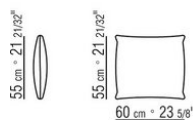

COD. 024597

COD. 024594

COD. 024595

COD. 024596

0245XA

- N.2 COD.024597 - COUSSIN CM.60 x60
- N.1 COD.024517 - COTE G CM.258 x116
- N.1 COD.024533 - COTE TERMINAL G CM.218 x116
- N.2 COD.024595 - COUSSIN AVEC ROULEAU CM.80 x60
- N.1 COD.024596 - COUSSIN AVEC ROULEAU CM.100 x60
- N.3 COD.024593 - COUSSIN CM.40 x40
- N.1 COD.024592 - COUSSIN CM.60 x55