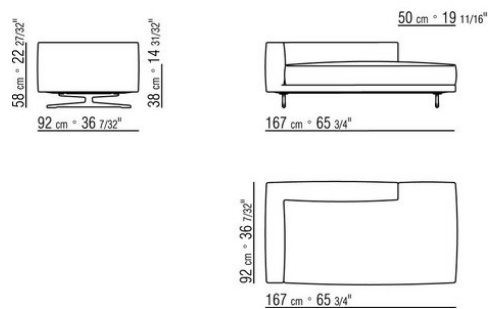

COD. 0245C5