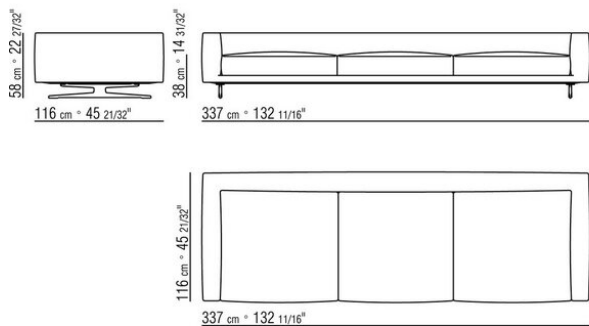

COD. 024505