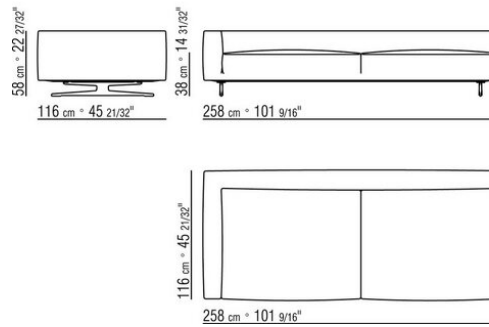

COD. 0245E7