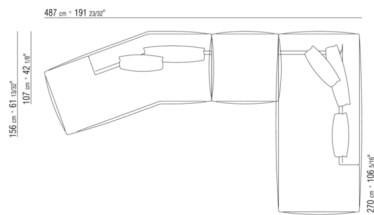

- N.1 COD.029346 - ELEMENTO A 6 LATI DX CM.253 x156
- N.1 COD.029350 - POUF CM.107 x107
- N.1 COD.0293D9 - FIANCO TERM. SX CM.127 x270
- N.2 COD.029399 - CUSCINO CM.90 x65
- N.3 COD.029398 - CUSCINO CM.65 x65