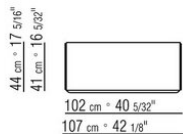

COD. 029377