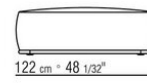

COD. 029352