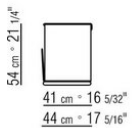

COD. 029377