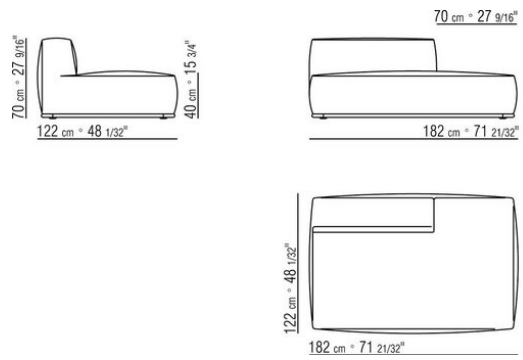

COD. 0293F1