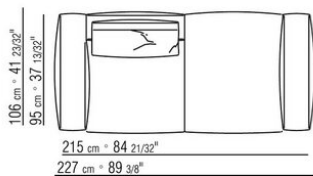

COD. 0271F3

COD. 027198