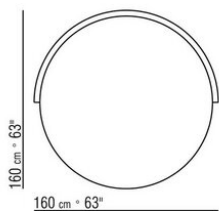

Para el cod. 1LB20 se recomiendan 4 cojines de respaldo de 63x55 cm

Tapicería desenfundable tanto en la versión de tela como en la versión de piel

COD. 01LB20

COD. 01LB98

COD. 01LB99