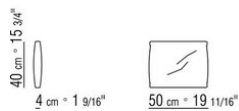

Para el cod. 1LB20 se recomiendan 4 cojines de respaldo de 63x55 cm

Tapicería desenfundable tanto en la versión de tela como en la versión de piel

COD. 01LB20

COD. 01LB98

COD. 01LB99