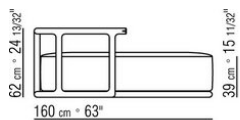

Para el cod. 1LB20 se recomiendan 4 cojines de respaldo de 63x55 cm

Tapicería desenfundable tanto en la versión de tela como en la versión de piel

COD. 01LB20

COD. 01LB98

COD. 01LB99