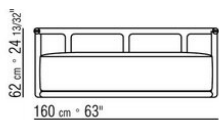

Para el cod. 1LB20 se recomiendan 4 cojines de respaldo de 63x55 cm

Tapicería desenfundable tanto en la versión de tela como en la versión de piel

COD. 01LB20

COD. 01LB98

COD. 01LB99