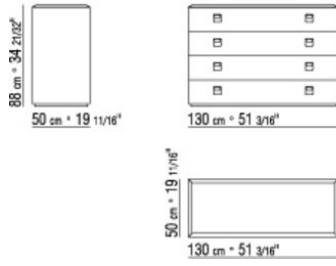

COD. 01L660