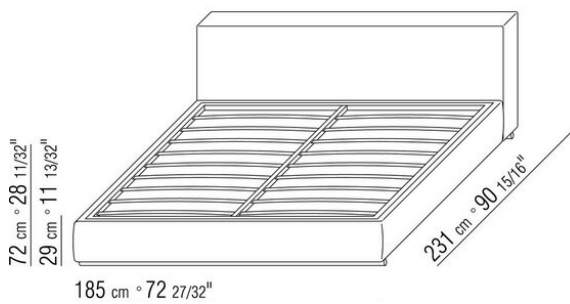

ANTONIO CITTERIO **2012**

床/床上用品

| ANTONIO CITTERIO | 2012

带木质床板架的硬底座，填充聚氨酯材料，表面覆盖双层保护织物

可开启的收纳底座，木条式床板架

带木条式床板架的底座，网架高度可调节四种不同位置：1° 4.5 CM, 2° 7.3 CM, 3° 9.5 CM, 4° 12.6 CM, 请检查在床内放置网架的实用尺寸，如图所示

床头板为木制，采用聚氨酯材料填充，表面覆盖着双层保护织物

管状金属脚，直径3厘米，表面处理为环氧粉末烤漆。与地面接触脚垫为热塑性材料

覆盖面料有织物与真皮版本可选，均可拆卸

床头柜

结构采用金属，表面覆盖皮革，颜色有灰色5003，深棕色5004，暗棕色5013，黑色5005，橄榄绿5006，保加利亚红5008，沙色5001，烟草色5015，深棕色绒面皮6004，黑色绒面皮6005，橄榄绿绒面皮6003，沙色绒面皮6001

注意：所示售价不包括床垫，请参考“床上用品”页面。

注意：除带有可开启储物底座的床外，床架均为分两件供应。

COD. 011ML1

COD. 011ML2

COD. 011ML3

COD. 011ML5

COD. 011MM1

COD. 011MM2

COD. 011MM3