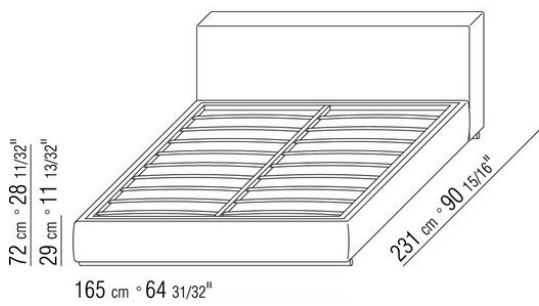

ANTONIO CITTERIO **2012**

床/床上用品

| ANTONIO CITTERIO | 2012

带木质床板架的硬底座，填充聚氨酯材料，表面覆盖双层保护织物

可开启的收纳底座，木条式床板架

带木条式床板架的底座，网架高度可调节四种不同位置：1° 4.5 CM, 2° 7.3 CM, 3° 9.5 CM, 4° 12.6 CM, 请检查在床内放置网架的实用尺寸，如图所示

床头板为木制，采用聚氨酯材料填充，表面覆盖着双层保护织物

管状金属脚，直径3厘米，表面处理为环氧粉末烤漆。与地面接触脚垫为热塑性材料

覆盖面料有织物与真皮版本可选，均可拆卸

床头柜

结构采用金属，表面覆盖皮革，颜色有灰色5003，深棕色5004，暗棕色5013，黑色5005，橄榄绿5006，保加利亚红5008，沙色5001，烟草色5015，深棕色绒面皮6004，黑色绒面皮6005，橄榄绿绒面皮6003，沙色绒面皮6001

注意：所示售价不包括床垫，请参考“床上用品”页面。

注意：除带有可开启储物底座的床外，床架均为分两件供应。

COD. 011ML1

COD. 011ML2

COD. 011ML3

COD. 011ML5

COD. 011MM1

COD. 011MM2

COD. 011MM3