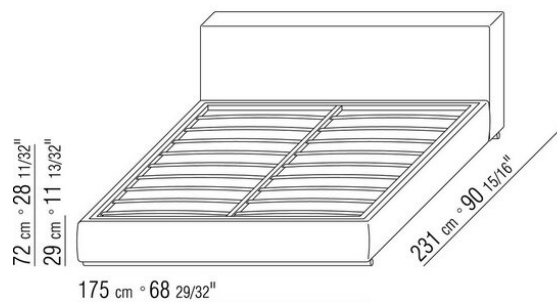

ANTONIO CITTERIO **2012**

床/床上用品

| ANTONIO CITTERIO | 2012

带木质床板架的硬底座，填充聚氨酯材料，表面覆盖双层保护织物

可开启的收纳底座，木条式床板架

带木条式床板架的底座，网架高度可调节四种不同位置：1° 4.5 CM, 2° 7.3 CM, 3° 9.5 CM, 4° 12.6 CM, 请检查在床内放置网架的实用尺寸，如图所示

床头板为木制，采用聚氨酯材料填充，表面覆盖着双层保护织物

管状金属脚，直径3厘米，表面处理为环氧粉末烤漆。与地面接触脚垫为热塑性材料

覆盖面料有织物与真皮版本可选，均可拆卸

床头柜

结构采用金属，表面覆盖皮革，颜色有灰色5003，深棕色5004，暗棕色5013，黑色5005，橄榄绿5006，保加利亚红5008，沙色5001，烟草色5015，深棕色绒面皮6004，黑色绒面皮6005，橄榄绿绒面皮6003，沙色绒面皮6001

注意：所示售价不包括床垫，请参考“床上用品”页面。

注意：除带有可开启储物底座的床外，床架均为分两件供应。

COD. 011ML1

COD. 011ML2

COD. 011ML3

COD. 011ML5

COD. 011MM1

COD. 011MM2

COD. 011MM3