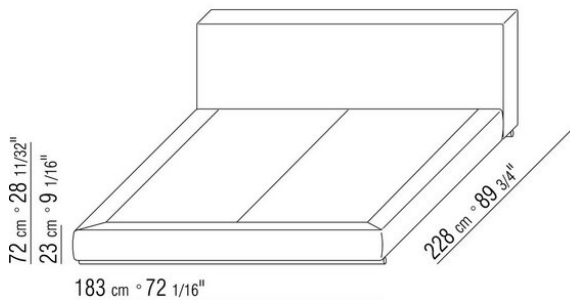

ANTONIO CITTERIO **2012**

床/床上用品

| ANTONIO CITTERIO | 2012

带木质床板架的硬底座，填充聚氨酯材料，表面覆盖双层保护织物

可开启的收纳底座，木条式床板架

带木条式床板架的底座，网架高度可调节四种不同位置：1° 4.5 CM, 2° 7.3 CM, 3° 9.5 CM, 4° 12.6 CM, 请检查在床内放置网架的实用尺寸，如图所示

床头板为木制，采用聚氨酯材料填充，表面覆盖着双层保护织物

注意：除带有可开启储物底座的床外，床架均为分两件供应。

COD. 011ML1

COD. 011ML2

COD. 011ML3

COD. 011ML5

COD. 011MM1

COD. 011MM2

COD. 011MM3