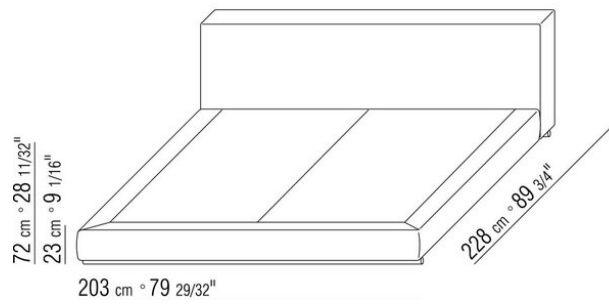

ANTONIO CITTERIO **2012**

床/床上用品

| ANTONIO CITTERIO | 2012

带木质床板架的硬底座，填充聚氨酯材料，表面覆盖双层保护织物

可开启的收纳底座，木条式床板架

带木条式床板架的底座，网架高度可调节四种不同位置：1° 4.5 CM, 2° 7.3 CM, 3° 9.5 CM, 4° 12.6 CM, 请检查在床内放置网架的实用尺寸，如图所示

床头板为木制，采用聚氨酯材料填充，表面覆盖着双层保护织物

注意：除带有可开启储物底座的床外，床架均为分两件供应。

COD. 011ML1

COD. 011ML2

COD. 011ML3

COD. 011ML5

COD. 011MM1

COD. 011MM2

COD. 011MM3