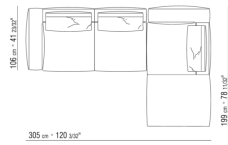

0271XD

N.1 COD.0271B3 - ENDELMENT L CM.199 x106
N.1 COD.0271C3 - LANGE ECKE L CM.199 x106
N.4 COD.027198 - KISSEN CM.52 x48