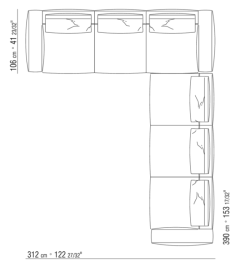

0271XC

N.1 COD.0271A5 - SOFA CM.312 x106
N.1 COD.0271B6 - ENDELMENT R CM.284 x106