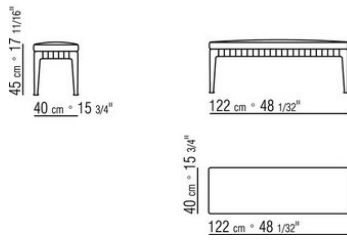

COD. 0271G6