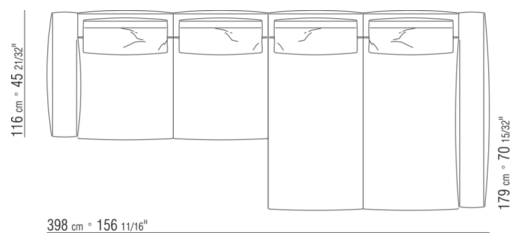

0287XN

N.1 COD.028713 - ENDELEMENT L / FINISH PLUS CM.199 x116
N.1 COD.028714 - LANGE ECKE R / FINISH PLUS CM.199 x179

0287XP