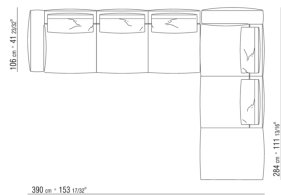

0271XT

N.1 COD.027117 - ENDELEMENT L / FINISH PLUS CM.284 x106

N.1 COD.027127 - LANGE ECKE L / FINISH PLUS CM.284 x106