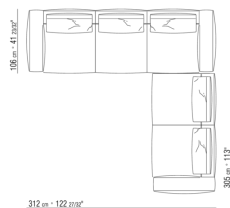

# KOMPOSITIONEN | GREGORY | GREGORY XL

---

0271XA

N.1 COD.0271A3 - SOFA CM.227 x106  
N.1 COD.0271A8 - ELEMENT CM.170 x106  
N.4 COD.027198 - KISSEN CM.52 x48

0271XB

N.1 COD.0271A5 - SOFA CM.312 x106  
N.1 COD.0271B2 - ENDELMENT R CM.199 x106