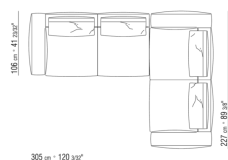

N.1 COD.027108 - ELEMENT / FINISH PLUS CM.170 x106

N.1 COD.027123 - LANGE ECKE L / FINISH PLUS CM.199 x106

0271XX

N.1 COD.027113 - ENDELEMENT L / FINISH PLUS CM.199 x106

N.1 COD.027103 - SOFA / FINISH PLUS CM.227 x106