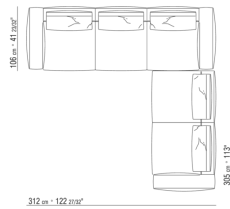

# KOMPOSITIONEN | GREGORY | GREGORY XL

---

0271XN

N.1 COD.027103 - SOFA / FINISH PLUS CM.227 x106  
N.1 COD.027108 - ELEMENT / FINISH PLUS CM.170 x106  
N.4 COD.027198 - KISSEN CM.52 x48

0271XP

N.1 COD.027105 - SOFA / FINISH PLUS CM.312 x106  
N.1 COD.027112 - ENDELEMENT R / FINISH PLUS CM.199 x106