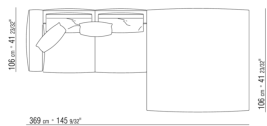

0271XL

N.1 COD.0271B3 - ENDELEMENT L CM.199 x106

N.1 COD.0271A3 - SOFA CM.227 x106

0271XY

- N.1 COD.027127 - LANGE ECKE L / FINISH PLUS CM.284 x106
- N.1 COD.027146 - ENDELEMENT R MIT ARMLEHNE FINISH PLUS CM.312 x106
- N.4 COD.027198 - KISSEN CM.52 x48

0271YN

- N.1 COD.027113 - ENDELEMENT L / FINISH PLUS CM.199 x106
- N.1 COD.028753 - HOCKER FINISH PLUS CM.170 x170
- N.2 COD.027198 - KISSEN CM.52 x48

0287XA

- N.1 COD.0287B3 - ENDELMENT L CM.199 x116
- N.1 COD.0287B4 - ENDELMENT R CM.199 x179