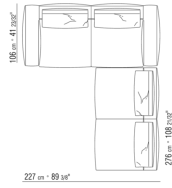

# KOMPOSITIONEN | GREGORY | GREGORY XL

---

0271XN

N.1 COD.027103 - SOFA / FINISH PLUS CM.227 x106  
N.1 COD.027108 - ELEMENT / FINISH PLUS CM.170 x106  
N.4 COD.027198 - KISSEN CM.52 x48

0271XP

N.1 COD.027105 - SOFA / FINISH PLUS CM.312 x106  
N.1 COD.027112 - ENDELEMENT R / FINISH PLUS CM.199 x106