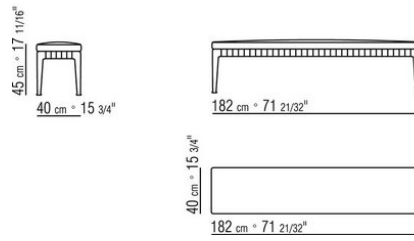

# KOMPOSITIONEN | GREGORY | GREGORY XL

---

0271XN

N.1 COD.027103 - SOFA / FINISH PLUS CM.227 x106  
N.1 COD.027108 - ELEMENT / FINISH PLUS CM.170 x106  
N.4 COD.027198 - KISSEN CM.52 x48

0271XP

N.1 COD.027105 - SOFA / FINISH PLUS CM.312 x106  
N.1 COD.027112 - ENDELEMENT R / FINISH PLUS CM.199 x106