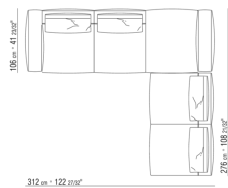

0271XV

N.1 COD.027147 - ENDELEMENT L MIT ARMLEHNE FINISH PLUS CM.312 x106

N.1 COD.027108 - ELEMENT / FINISH PLUS CM.170 x106