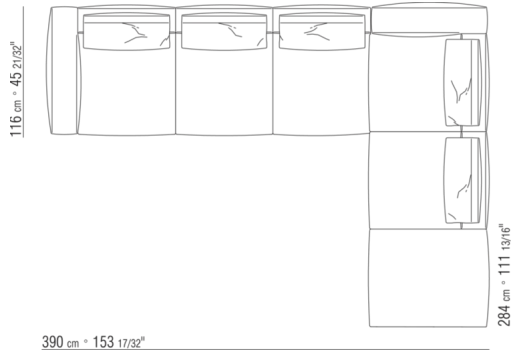

0287XR

N.1 COD.028717 - ENDELEMENT L / FINISH PLUS CM.284 x116
N.1 COD.027127 - LANGE ECKE L / FINISH PLUS CM.284 x106