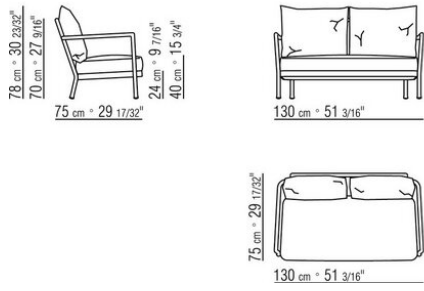

COD. 02A6A3

COD. 02A6A4