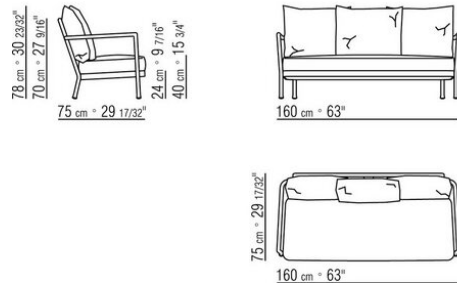

COD. 02A6M7