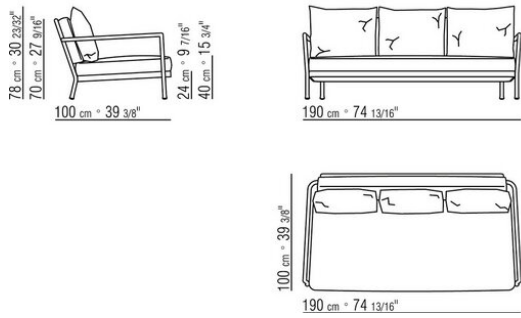

Rückenkissen sofa 130 cm - 160 cm aus polyesterfaser mit wasserabweisendem schutzbezug.

Optionale kissen aus polyesterfaser mit wasserabweisender hülle. Auf anfrage gegen aufpreis erhältlich.

Füße mit gleitern aus thermoplast.

Bezug sitzkissen / rückenkissen aus abziehbarem stoff.

Schutzhülle aus wasserdichtem material. Die schutzhülle ist auf anfrage gegen aufpreis erhältlich.

COD. 02A6A3

COD. 02A6A4

COD. 02A6A5

COD. 02A6M7

COD. 02A6M8