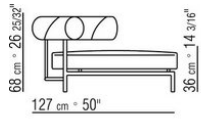

COD. 02B103