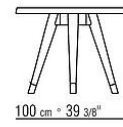

COD. 02C680