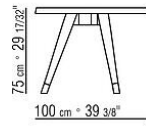

COD. 02C680