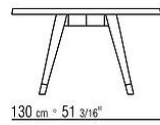

COD. 02C681