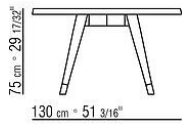

COD. 02C681