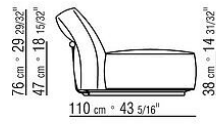

COD. 02C003