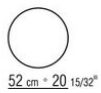

Tischhöhe: tischchen mit holzplatte h.40cm, mit marmorplatte h.41cm

COD. 023870

COD. 023871

COD. 023874

COD. 023875

COD. 023877

COD. 023878

COD. 023879