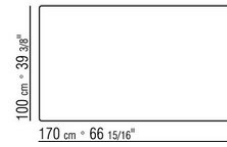

Tischhöhe: tischchen mit holzplatte h.40cm, mit marmorplatte h.41cm

COD. 023870

COD. 023871

COD. 023874

COD. 023875

COD. 023877

COD. 023878

COD. 023879