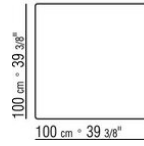

Tischhöhe: tischchen mit holzplatte h.40cm, mit marmorplatte h.41cm

COD. 023870

COD. 023871

COD. 023874

COD. 023875

COD. 023877

COD. 023878

COD. 023879