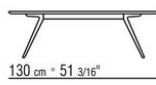

Tischhöhe: tischchen mit holzplatte h.40cm, mit marmorplatte h.41cm

COD. 023870

COD. 023871

COD. 023874

COD. 023875

COD. 023877

COD. 023878

COD. 023879