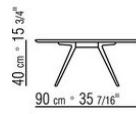

Tischhöhe: tischchen mit holzplatte h.40cm, mit marmorplatte h.41cm

COD. 023870

COD. 023871

COD. 023874

COD. 023875

COD. 023877

COD. 023878

COD. 023879