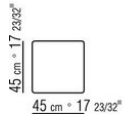

Tischhöhe: tischchen mit holzplatte h.40cm, mit marmorplatte h.41cm

COD. 023870

COD. 023871

COD. 023874

COD. 023875

COD. 023877

COD. 023878

COD. 023879