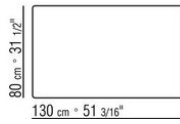

Tischhöhe: tischchen mit holzplatte h.40cm, mit marmorplatte h.41cm

COD. 023870

COD. 023871

COD. 023874

COD. 023875

COD. 023877

COD. 023878

COD. 023879