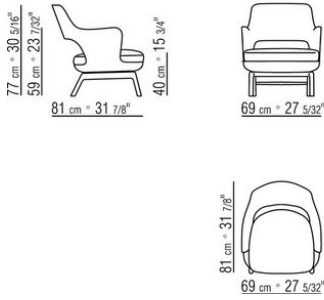

COD. 029621