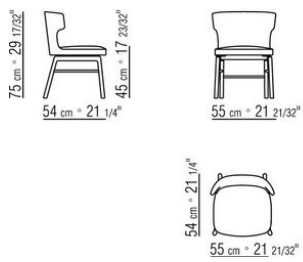

COD. 02B002

COD. 02B012