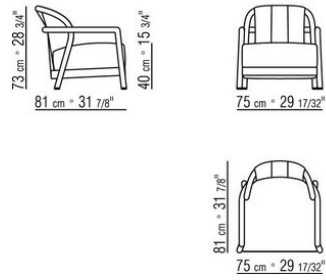

COD. 025122