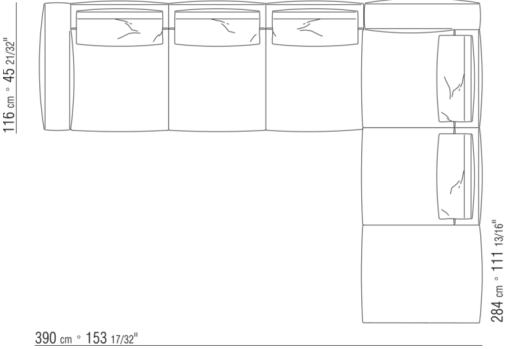

0287XR

N.1 COD.028717 - COTE G / FINISH PLUS CM.284 x116
N.1 COD.027127 - COTE TERMINAL G / FINISH PLUS CM.284 x106