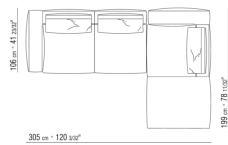

0271XD

N.1 COD.0271B3 - COTE G CM.199 x106
N.1 COD.0271C3 - COTE TERMINAL G CM.199 x106
N.4 COD.027198 - COUSSIN CM.52 x48