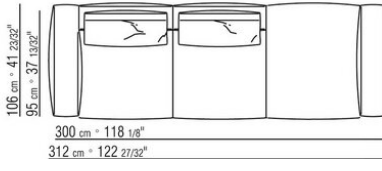

COD. 027198