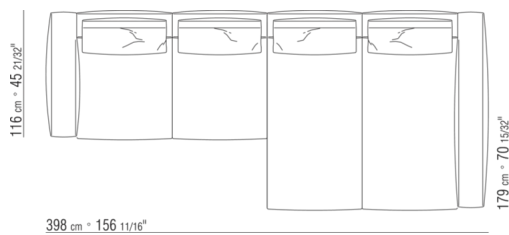

- N.1 COD.0287B3 - COTE G CM.199 x116
- N.1 COD.0287B4 - COTE D CM.199 x179