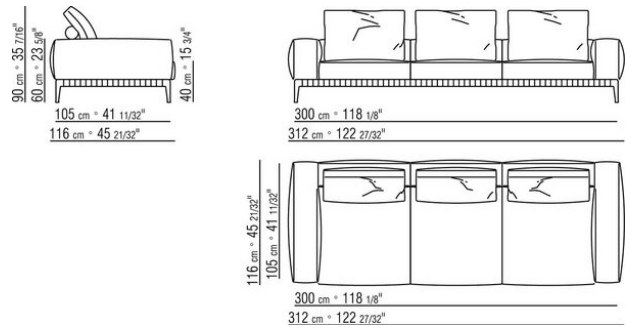

COD. 028705