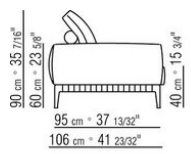

COD. 0271C3

COD. 0271C7

COD. 0271F3

COD. 0271F7

COD. 027198

0271XN

N.1 COD.027103 - CANAPE / FINISH PLUS CM.227 x106
N.1 COD.027108 - ELEMENT / FINISH PLUS CM.170 x106
N.4 COD.027198 - COUSSIN CM.52 x48

0271XP