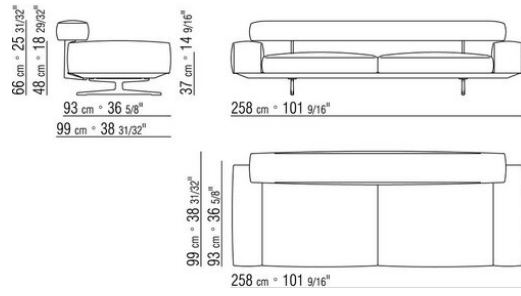

COD. 020603