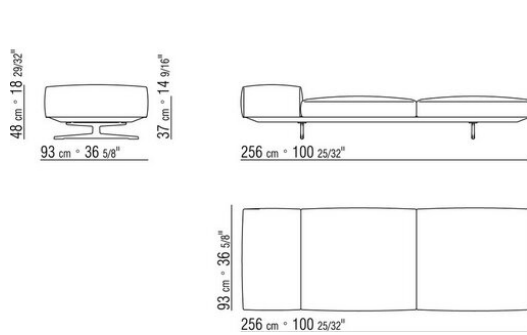

COD. 020658