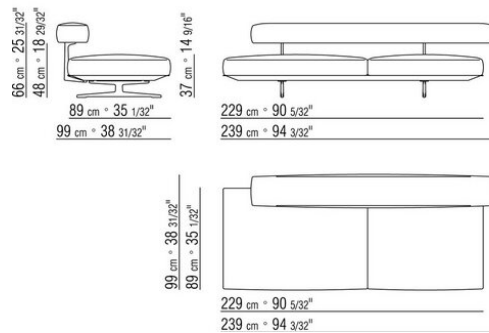

COD. 020615