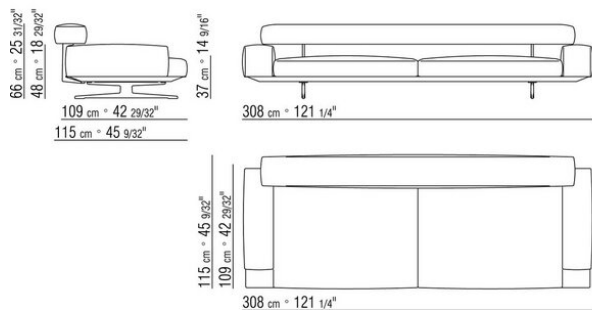

COD. 020643

COD. 020634