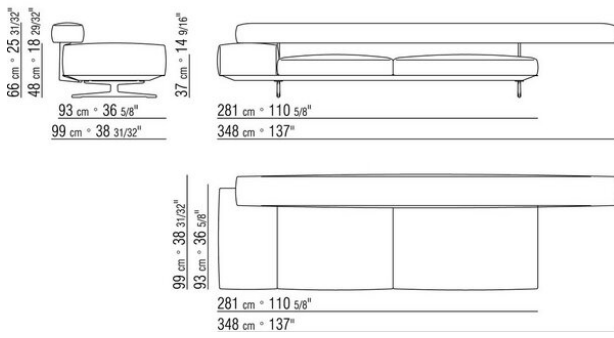

COD. 020653

COD. 020698