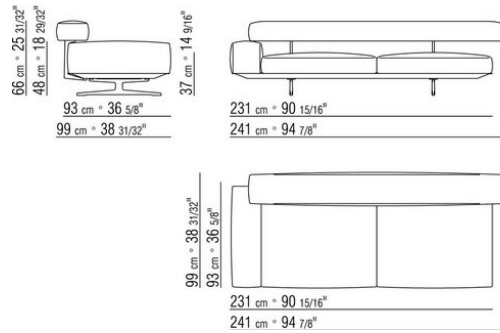

COD. 020607