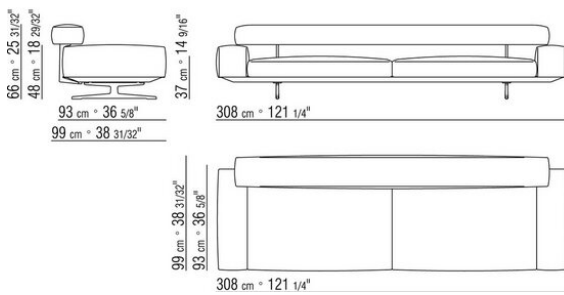

COD. 020604