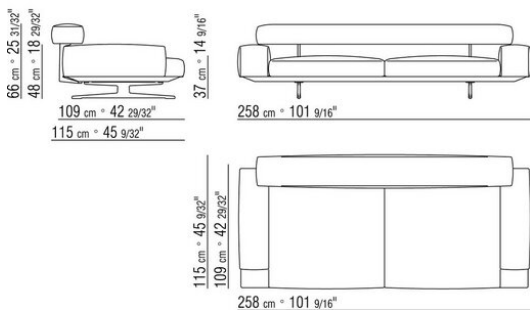

COD. 020640

COD. 020633