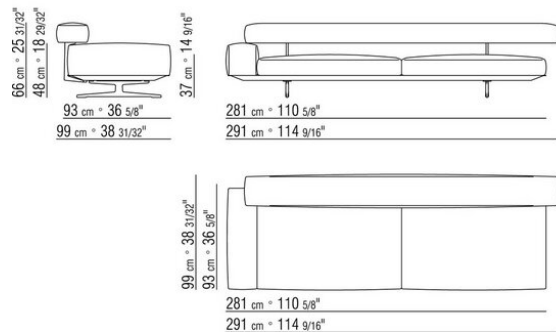

COD. 020611