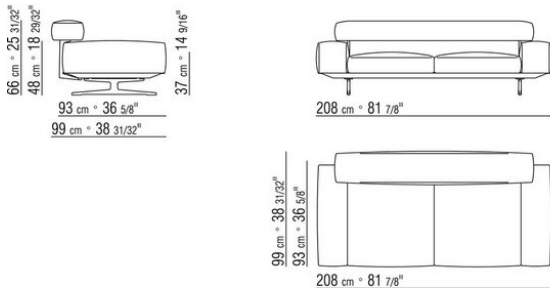

COD. 020602