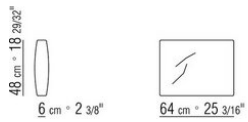

COD. 021698