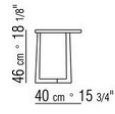

COD. 011Z71