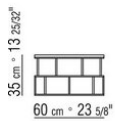

COD. 01M062