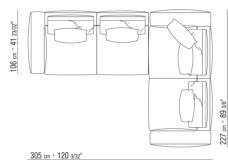

0271XL

N.1 COD.0271B3 - FINAL IZQ CM.199 x106
N.1 COD.0271A3 - SOFA' CM.227 x106