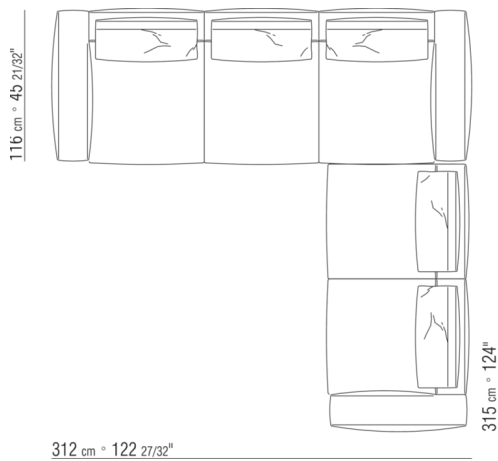

0287XB

N.1 COD.0271B2 - FINAL D CM.199 x106
N.1 COD.0287A5 - SOFA' CM.312 x116

0287XC