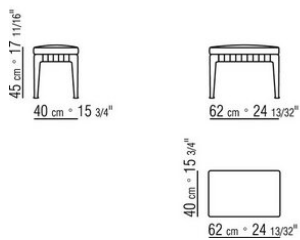

COD. 027155

COD. 027156