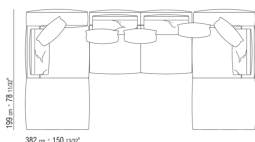

COMPOSICIONES | GREGORY | GREGORY XL

0271XH

N.1 COD.0271F7 - MODULO IZQ C/BRAZO CM.312 x106
N.1 COD.0271A8 - MODULO CM.170 x106

0271XK

N.1 COD.0271C2 - FINAL D CM.199 x106
N.1 COD.0271A8 - MODULO CM.170 x106
N.1 COD.0271C3 - DORMEUSE FINAL IZQ CM.199 x106