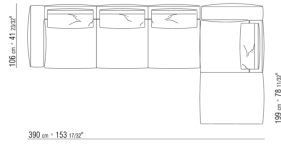

0271XS

N.1 COD.027117 - FINAL IZQ / FINISH PLUS CM.284 x106
N.1 COD.027123 - DORMEUSE FINAL IZQ / FINISH PLUS
CM.199 x106
N.4 COD.027198 - COJIN CM.52 x48