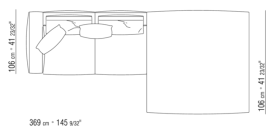

- N.1 COD.027113 - FINAL IZQ / FINISH PLUS CM.199 x106
- N.1 COD.028753 - POUF FINISH PLUS CM.170 x170
- N.2 COD.027198 - COJIN CM.52 x48

0287XA