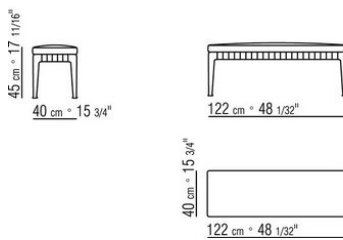

COD. 027155

COD. 027156