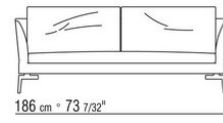

COD. 015D07