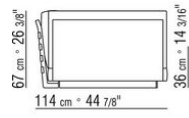

COD. 014V95