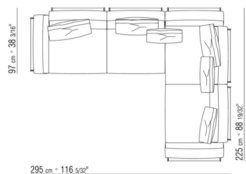

COD. 014V91

COD. 014V93

COD. 014V95

COD. 014V97

COD. 014VAA

Intreccio pieno

014LXA

- N.3 COD.014L98 - KISSEN CM.63 x55
- N.1 COD.014L17 - ECKELEMMENT / ENDELEMENT L / KERNLEDER CM.198 x97
- N.1 COD.014L40 - SOFA / ECKELEMMENT RUECK ARM KERNLEDER CM.225 x97
- N.3 COD.014L99 - KISSEN CM.52 x48

014LXB

- N.3 COD.014L98 - KISSEN CM.63 x55
- N.1 COD.014L19 - ECKELEMMENT / ENDELEMENT L / KERNLEDER CM.283 x97
- N.1 COD.014L25 - LANGE ECKE L / MIT KERNLEDERARMLEHNE CM.283 x97
- N.5 COD.014L99 - KISSEN CM.52 x48