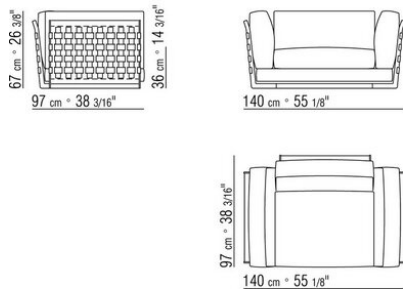

COD. 014L03

COD. 014L01