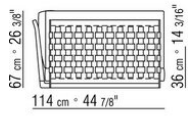

COD. 014V91

COD. 014V93

COD. 014V95

COD. 014V97

COD. 014VAA

Intreccio pieno

014LXA

- N.3 COD.014L98 - KISSEN CM.63 x55
- N.1 COD.014L17 - ECKELEMMENT / ENDELEMENT L / KERNLEDER CM.198 x97
- N.1 COD.014L40 - SOFA / ECKELEMMENT RUECK ARM KERNLEDER CM.225 x97
- N.3 COD.014L99 - KISSEN CM.52 x48