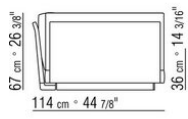

COD. 014V91

COD. 014V93

COD. 014V95

COD. 014V97

COD. 014VAA

Intreccio pieno

014LXA

- N.3 COD.014L98 - KISSEN CM.63 x55
- N.1 COD.014L17 - ECKELEMMENT / ENDELEMENT L / KERNLEDER CM.198 x97
- N.1 COD.014L40 - SOFA / ECKELEMMENT RUECK ARM KERNLEDER CM.225 x97
- N.3 COD.014L99 - KISSEN CM.52 x48

014LXB

- N.3 COD.014L98 - KISSEN CM.63 x55
- N.1 COD.014L19 - ECKELEMMENT / ENDELEMENT L / KERNLEDER CM.283 x97
- N.1 COD.014L25 - LANGE ECKE L / MIT KERNLEDERARMLEHNE CM.283 x97
- N.5 COD.014L99 - KISSEN CM.52 x48