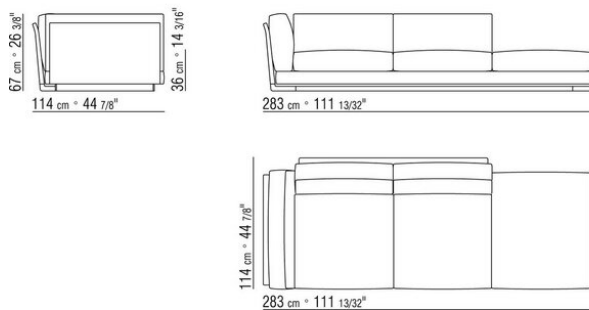

COD. 014V91

COD. 014V93

COD. 014V95

COD. 014V97

COD. 014VAA

Intreccio pieno

014LXA

- N.3 COD.014L98 - KISSEN CM.63 x55
- N.1 COD.014L17 - ECKELEMMENT / ENDELEMENT L / KERNLEDER CM.198 x97
- N.1 COD.014L40 - SOFA / ECKELEMMENT RUECK ARM KERNLEDER CM.225 x97
- N.3 COD.014L99 - KISSEN CM.52 x48