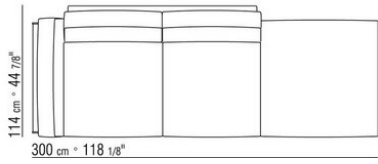

COD. 014V91

COD. 014V93

COD. 014V95

COD. 014V97

COD. 014VAA

Intreccio pieno

014LXA

- N.3 COD.014L98 - KISSEN CM.63 x55
- N.1 COD.014L17 - ECKELEMMENT / ENDELEMENT L / KERNLEDER CM.198 x97
- N.1 COD.014L40 - SOFA / ECKELEMMENT RUECK ARM KERNLEDER CM.225 x97
- N.3 COD.014L99 - KISSEN CM.52 x48