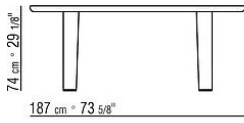

COD. 02C583