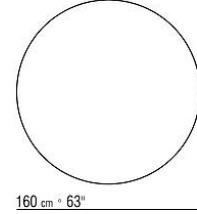

COD. 02C582