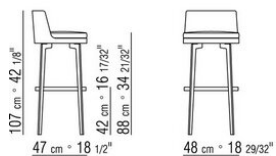

COD. 014WA3