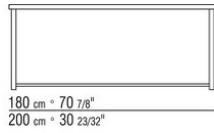

COD. 014560