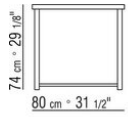

COD. 014560