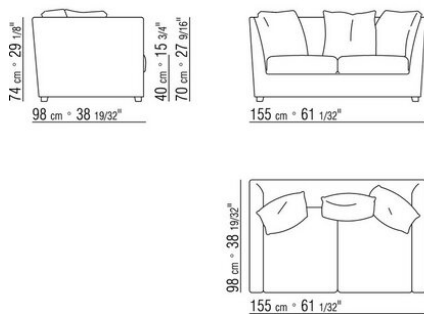

COD. 014202