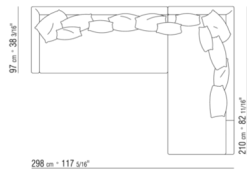

COD. 014297

COD. 014290

0142XA

- N.1 COD.014267 - COTE G CM.201 x97
- N.1 COD.014221 - DORMEUSE / COTE TERMINAL G CM.210 x97
- N.5 COD.014299 - COUSSIN CM.40 x40

0142XB

- N.1 COD.014265 - COTE G CM.164 x97
- N.1 COD.014274 - ANGLE D CM.164 x97
- N.1 COD.014262 - COTE D CM.140 x97
- N.5 COD.014299 - COUSSIN CM.40 x40