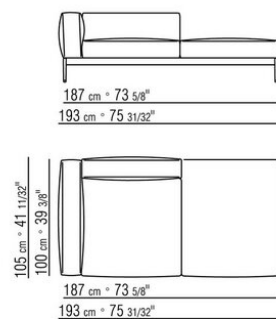

COD. 025505

COD. 025508

COD. 025513

COD. 025515

COD. 025517

COD. 025523

COD. 025525

COD. 025527

COD. 025531

COD. 025547

COD. 025551

COD. 025598

COD. 025595

COD. 025596

0255XA

- N.1 COD.0255A5 - CANAPE CM.300 x95
- N.4 COD.025596 - COUSSIN AVEC ROULEAU CM.73 x63
- N.1 COD.0255D1 - ELEMENT TERMINAL G CM.170 x95
- N.3 COD.025598 - COUSSIN CM.52 x48

0255XB

- N.1 COD.025517 - COTE G CM.278 x105
- N.1 COD.0255C7 - COTE TERMINAL G CM.95 x278
- N.5 COD.025596 - COUSSIN AVEC ROULEAU CM.73 x63
- N.3 COD.025598 - COUSSIN CM.52 x48