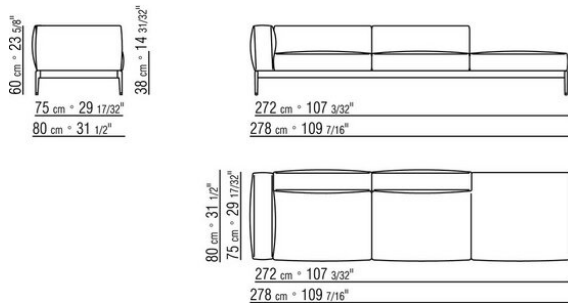

COD. 0255A3

COD. 0255H7