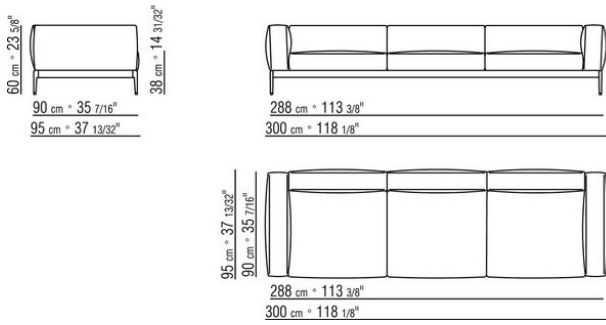

COD. 0255A9

COD. 0255A5