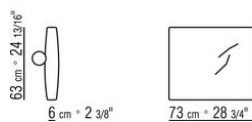

COD. 025531

COD. 025547

COD. 025551

COD. 025598

COD. 025595

COD. 025596

0255XA

- N.1 COD.0255A5 - CANAPE CM.300 x95
- N.4 COD.025596 - COUSSIN AVEC ROULEAU CM.73 x63
- N.1 COD.0255D1 - ELEMENT TERMINAL G CM.170 x95
- N.3 COD.025598 - COUSSIN CM.52 x48