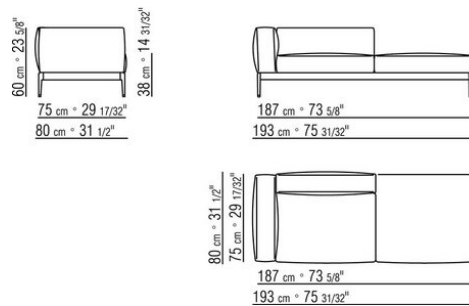

COD. 0255H3