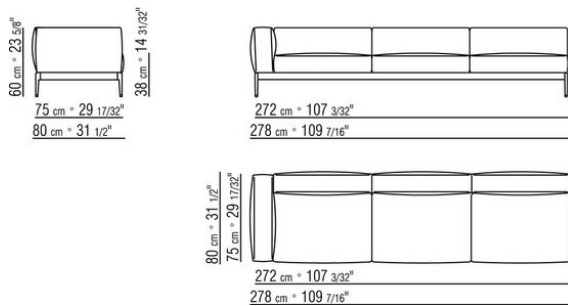

COD. 0255G7