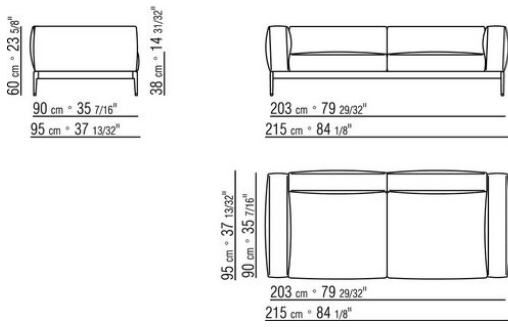

COD. 0255A5

COD. 0255A3