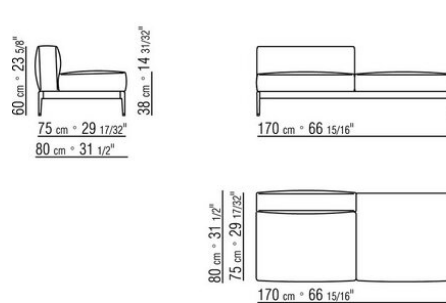

COD. 0255A4

COD. 0255K1