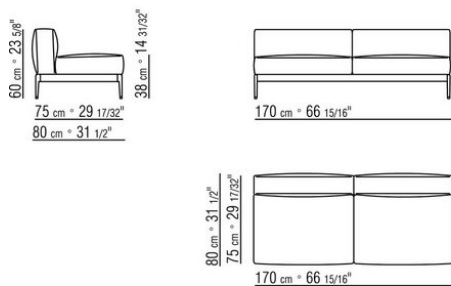

COD. 0255F8