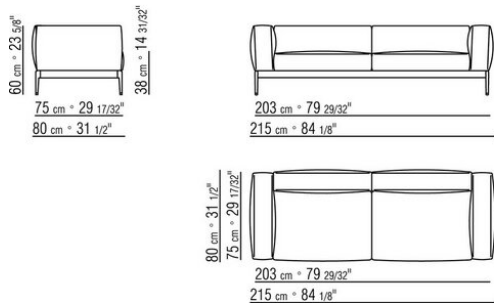

COD. 0255F3