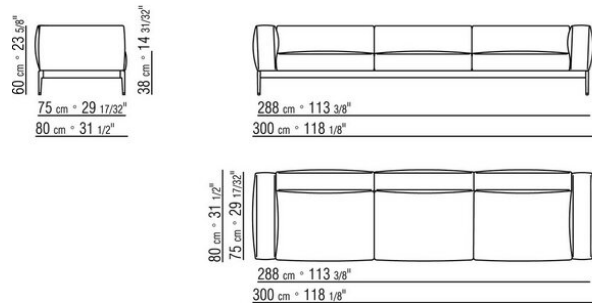

COD. 0255F5