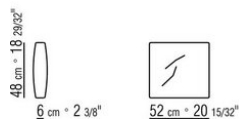

COD. 025531

COD. 025547

COD. 025551

COD. 025598

COD. 025595

COD. 025596

0255XA

- N.1 COD.0255A5 - CANAPE CM.300 x95
- N.4 COD.025596 - COUSSIN AVEC ROULEAU CM.73 x63
- N.1 COD.0255D1 - ELEMENT TERMINAL G CM.170 x95
- N.3 COD.025598 - COUSSIN CM.52 x48

0255XB

- N.1 COD.025517 - COTE G CM.278 x105
- N.1 COD.0255C7 - COTE TERMINAL G CM.95 x278
- N.5 COD.025596 - COUSSIN AVEC ROULEAU CM.73 x63
- N.3 COD.025598 - COUSSIN CM.52 x48