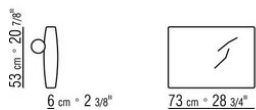

COD. 025531

COD. 025547

COD. 025551

COD. 025598

COD. 025595

COD. 025596

0255XA

- N.1 COD.0255A5 - CANAPE CM.300 x95
- N.4 COD.025596 - COUSSIN AVEC ROULEAU CM.73 x63
- N.1 COD.0255D1 - ELEMENT TERMINAL G CM.170 x95
- N.3 COD.025598 - COUSSIN CM.52 x48

0255XB

- N.1 COD.025517 - COTE G CM.278 x105
- N.1 COD.0255C7 - COTE TERMINAL G CM.95 x278
- N.5 COD.025596 - COUSSIN AVEC ROULEAU CM.73 x63
- N.3 COD.025598 - COUSSIN CM.52 x48