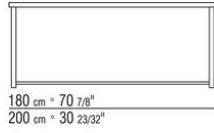

COD. 014560