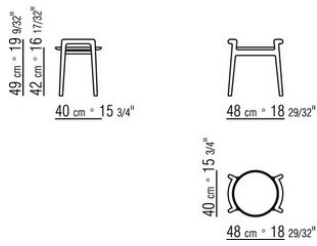

COD. 025070

COD. 025071