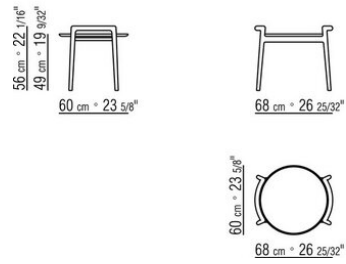

COD. 025070

COD. 025071