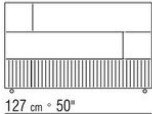

dans les couleurs noir (6005), testa di moro (6004), olive (6003), sable (6001)

Pieds en métal laqué avec vernis epoxidique. Repose sur des patins en matériau thermoplastique

COD. 011M85

011MXA

- N.1 COD.011M79 - ACCOUDOIR G /CUIR CM.122 x24
- N.1 COD.011M72 - ACCOUDOIR CM.122 x24
- N.3 COD.011M11 - ELEMENT CM.100 x122
- N.2 COD.011M99 - COUSSIN CM.60 x60
- N.3 COD.011M97 - COUSSIN AVEC ROULEAU CM.80 x60
- N.2 COD.011M93 - COUSSIN CM.40 x40
- N.1 COD.011M92 - COUSSIN CM.60 x55