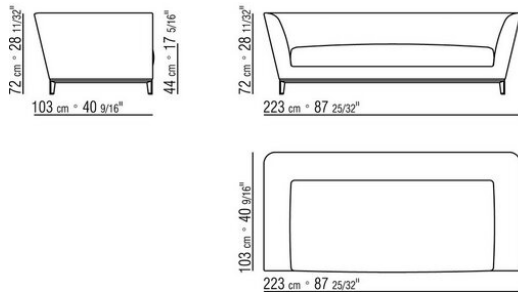

覆盖面料有织物与真皮版本可选，均可拆卸

覆盖面料配罗缎镶边，可选用样品卡中的所有颜色

Flexform

保留在任何时候对其产品进行其认为适当的改进或修改的权利，包括美学性质、技术性质、尺寸和材料等方面，恕不另行通知。

直排沙发

COD. 01LX03

COD. 01LX06

COD. 01LX07