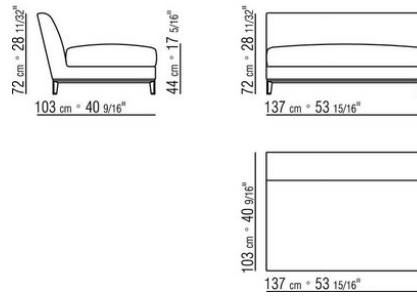

覆盖面料有织物与真皮版本可选，均可拆卸

覆盖面料配罗缎镶边，可选用样品卡中的所有颜色

Flexform

保留在任何时候对其产品进行其认为适当的改进或修改的权利，包括美学性质、技术性质、尺寸和材料等方面，恕不另行通知。

直排沙发

COD. 01LX03

COD. 01LX06

COD. 01LX07