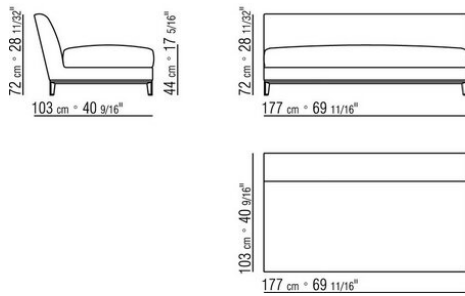

覆盖面料有织物与真皮版本可选，均可拆卸

覆盖面料配罗缎镶边，可选用样品卡中的所有颜色

Flexform

保留在任何时候对其产品进行其认为适当的改进或修改的权利，包括美学性质、技术性质、尺寸和材料等方面，恕不另行通知。

直排沙发

COD. 01LX03

COD. 01LX06

COD. 01LX07