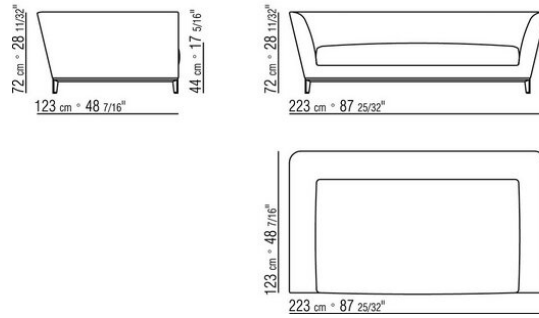

COD. 01LX05