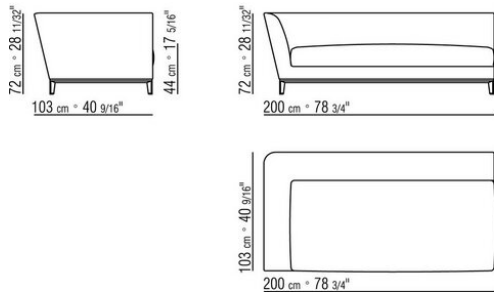

COD. 01LX15