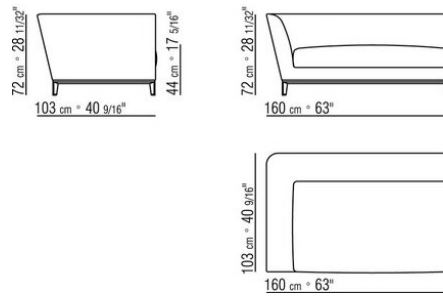

COD. 01LX13