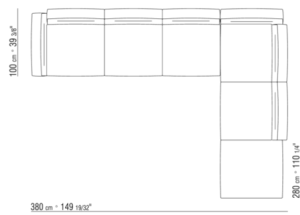

- N.1 COD.023617 - COTE G CM.280 x100
- N.1 COD.023627 - COTE TERMINAL G CM.280 x100
- N.8 COD.023699 - COUSSIN CM.57 x48

0236XB

- N.1 COD.0236B5 - COTE G CM.220 x90
- N.1 COD.0236B3 - COTE G CM.155 x90
- N.1 COD.0236D1 - ELEMENT TERMINAL G CM.147 x90
- N.7 COD.023699 - COUSSIN CM.57 x48