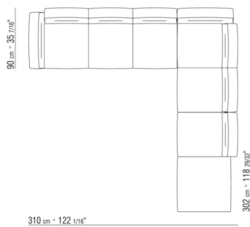

- N.1 COD.023617 - COTE G CM.280 x100
- N.1 COD.023627 - COTE TERMINAL G CM.280 x100
- N.8 COD.023699 - COUSSIN CM.57 x48

0236XB

- N.1 COD.0236B5 - COTE G CM.220 x90
- N.1 COD.0236B3 - COTE G CM.155 x90
- N.1 COD.0236D1 - ELEMENT TERMINAL G CM.147 x90
- N.7 COD.023699 - COUSSIN CM.57 x48