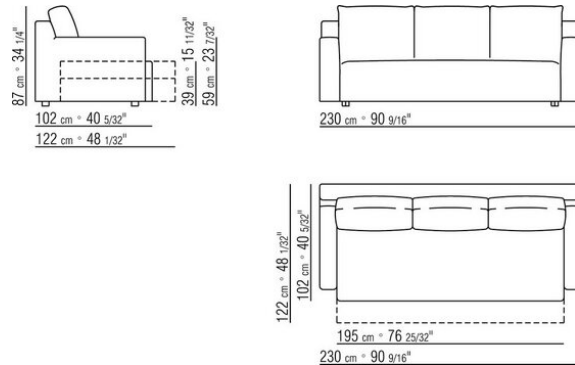

COD. 010415