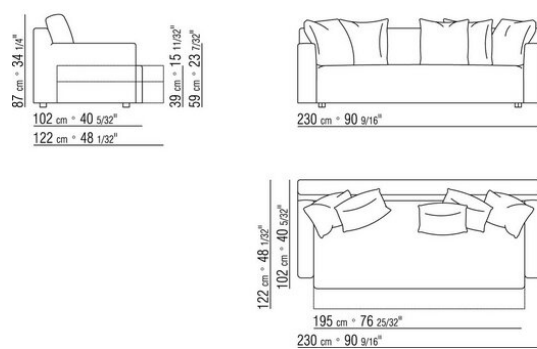

Canapé-lit cm. 175 matelas 140x195

Canapé-lit cm. 195 matelas 160x195

Canapé-lit cm. 215 matelas 180x195

Canapé-lit cm. 230 matelas 95x195

Brevet nr. 01298766

**COD. 010412**

**COD. 010413**

**COD. 010414**

**COD. 010415**

**COD. 010422**

**COD. 010423**

**COD. 010424**

**COD. 010425**

COD. 010499