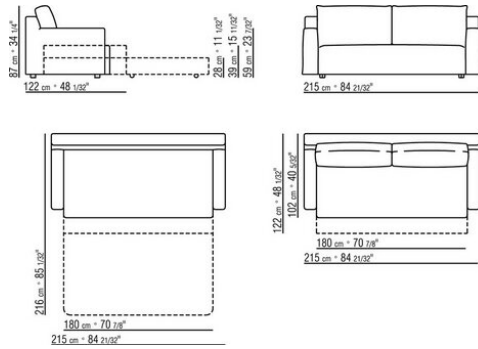

Canapé-lit cm. 175 matelas 140x195

Canapé-lit cm. 195 matelas 160x195

Canapé-lit cm. 215 matelas 180x195

Canapé-lit cm. 230 matelas 95x195

Brevet nr. 01298766

**COD. 010412**

**COD. 010413**

**COD. 010414**