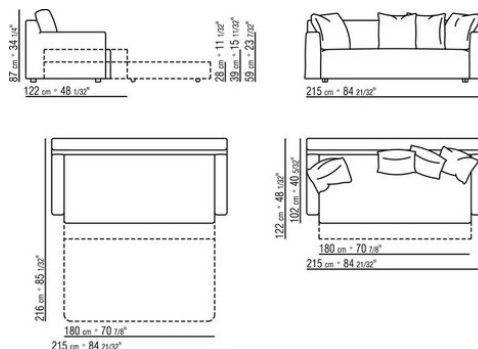

Canapé-lit cm. 175 matelas 140x195

Canapé-lit cm. 195 matelas 160x195

Canapé-lit cm. 215 matelas 180x195

Canapé-lit cm. 230 matelas 95x195

Brevet nr. 01298766

**COD. 010412**

**COD. 010413**

**COD. 010414**

**COD. 010415**

**COD. 010422**

**COD. 010423**

**COD. 010424**

**COD. 010425**

COD. 010499