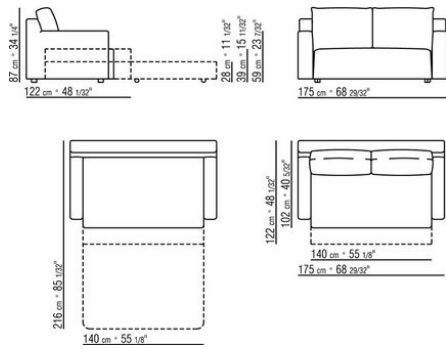

Canapé-lit cm. 175 matelas 140x195

Canapé-lit cm. 195 matelas 160x195

Canapé-lit cm. 215 matelas 180x195

Canapé-lit cm. 230 matelas 95x195

Brevet nr. 01298766

**COD. 010412**

**COD. 010413**

**COD. 010414**