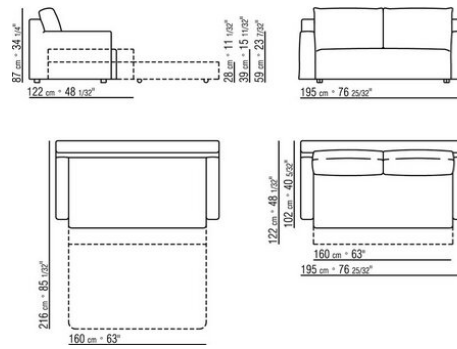

Canapé-lit cm. 175 matelas 140x195

Canapé-lit cm. 195 matelas 160x195

Canapé-lit cm. 215 matelas 180x195

Canapé-lit cm. 230 matelas 95x195

Brevet nr. 01298766

**COD. 010412**

**COD. 010413**

**COD. 010414**