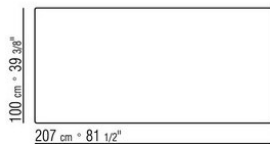

**Version finish plus pieds** en fonte d'aluminium finition satiné, chromé, chromé noir. Reposent sur des patins en matériau thermoplastique

COD. 028384

COD. 028394

COD. 028385

COD. 028395

COD. 028386

COD. 028396