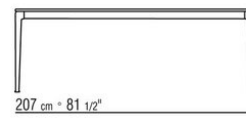

**Version finish plus pieds** en fonte d'aluminium finition satiné, chromé, chromé noir. Reposent sur des patins en matériau thermoplastique

COD. 028384

COD. 028394

COD. 028385

COD. 028395

COD. 028386

COD. 028396