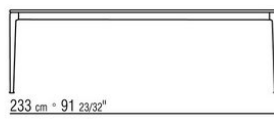

**Version finish plus pieds** en fonte d'aluminium finition satiné, chromé, chromé noir. Reposent sur des patins en matériau thermoplastique

COD. 028384

COD. 028394

COD. 028385

COD. 028395

COD. 028386

COD. 028396