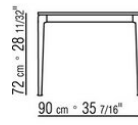

**Version finish plus pieds** en fonte d'aluminium finition satiné, chromé, chromé noir. Reposent sur des patins en matériau thermoplastique

COD. 028384

COD. 028394

COD. 028385

COD. 028395

COD. 028386

COD. 028396