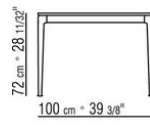

**Version finish plus pieds** en fonte d'aluminium finition satiné, chromé, chromé noir. Reposent sur des patins en matériau thermoplastique

COD. 028384

COD. 028394

COD. 028385

COD. 028395

COD. 028386

COD. 028396