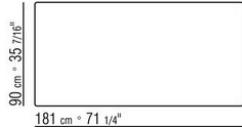

COD. 028384