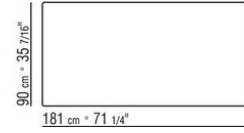

COD. 028394