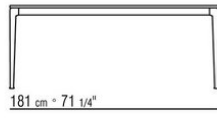

COD. 028384