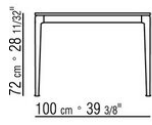

**Version finish plus pieds** en fonte d'aluminium finition satiné, chromé, chromé noir. Reposent sur des patins en matériau thermoplastique

COD. 028384

COD. 028394

COD. 028385

COD. 028395

COD. 028386

COD. 028396