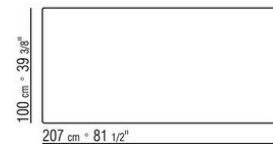

**Version finish plus pieds** en fonte d'aluminium finition satiné, chromé, chromé noir. Reposent sur des patins en matériau thermoplastique

COD. 028384

COD. 028394

COD. 028385

COD. 028395

COD. 028386

COD. 028396