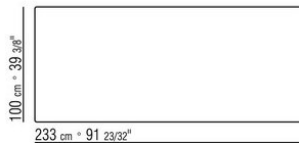

**Version finish plus pieds** en fonte d'aluminium finition satiné, chromé, chromé noir. Reposent sur des patins en matériau thermoplastique

COD. 028384

COD. 028394

COD. 028385

COD. 028395

COD. 028386

COD. 028396