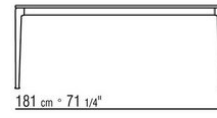

COD. 028394