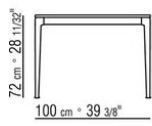

**Version finish plus pieds** en fonte d'aluminium finition satiné, chromé, chromé noir. Reposent sur des patins en matériau thermoplastique

COD. 028384

COD. 028394

COD. 028385

COD. 028395

COD. 028386

COD. 028396