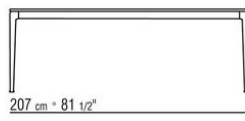

**Version finish plus pieds** en fonte d'aluminium finition satiné, chromé, chromé noir. Reposent sur des patins en matériau thermoplastique

COD. 028384

COD. 028394

COD. 028385

COD. 028395

COD. 028386

COD. 028396