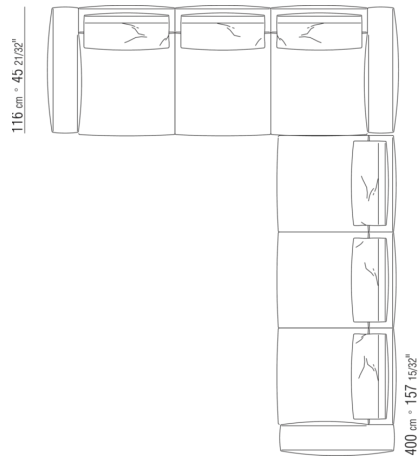

N.4 COD.027198 - CUSCINO CM.52 x48

0271YN

N.1 COD.027113 - FIANCO SX / FINISH PLUS CM.199 x106

N.1 COD.028753 - POUF FINISH PLUS CM.170 x170

N.2 COD.027198 - CUSCINO CM.52 x48

0287XA

N.1 COD.0287B3 - FIANCO SX CM.199 x116

N.1 COD.0287B4 - FIANCO DX CM.199 x179

0287XB

N.1 COD.0271B2 - FIANCO DX CM.199 x106
N.1 COD.0287A5 - DIVANO CM.312 x116

0287XC

N.1 COD.0271B6 - FIANCO DX CM.284 x106
N.1 COD.0287A5 - DIVANO CM.312 x116

0287XD