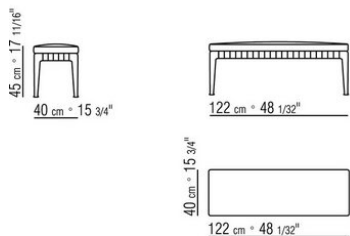

COD. 0271G6

COD. 0271G7