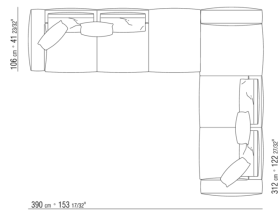

0271XH

N.1 COD.0271F7 - ELEMENTO TERM. SX C/BRACCIOLO
CM.312 x106

N.1 COD.0271A8 - ELEMENTO CM.170 x106

0271XK

N.1 COD.0271C2 - FIANCO TERM. DX CM.199 x106

N.1 COD.0271A8 - ELEMENTO CM.170 x106

N.1 COD.0271C3 - FIANCO TERM. SX CM.199 x106

0271XL

N.1 COD.0271B3 - FIANCO SX CM.199 x106

N.1 COD.0271A3 - DIVANO CM.227 x106

0271XY

N.1 COD.027127 - FIANCO TERM. SX / FINISH PLUS CM.284 x106

N.1 COD.027146 - ELEMENTO TERM. DX C/BRACCIOLO FINISH PLUS CM.312 x106