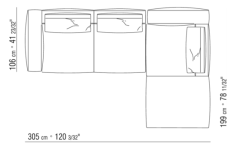

0271XR

N.1 COD.027113 - FIANCO SX / FINISH PLUS CM.199 x106
N.1 COD.027123 - FIANCO TERM. SX / FINISH PLUS CM.199 x106
N.4 COD.027198 - CUSCINO CM.52 x48