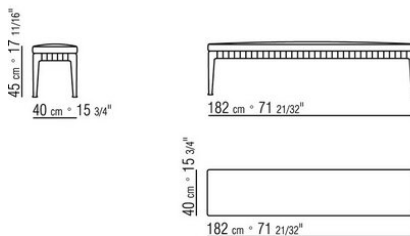

COD. 0271G6

COD. 0271G7