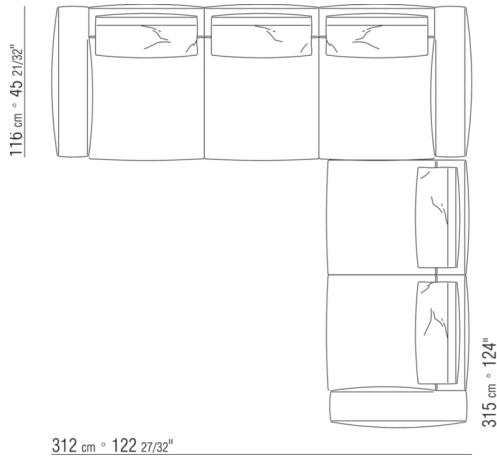

0271XL

N.1 COD.0271B3 - FIANCO SX CM.199 x106

N.1 COD.0271A3 - DIVANO CM.227 x106

0271XY

N.1 COD.027127 - FIANCO TERM. SX / FINISH PLUS CM.284 x106

N.1 COD.027146 - ELEMENTO TERM. DX C/BRACCIOLO FINISH PLUS CM.312 x106

N.4 COD.027198 - CUSCINO CM.52 x48

0271YN

N.1 COD.027113 - FIANCO SX / FINISH PLUS CM.199 x106

N.1 COD.028753 - POUF FINISH PLUS CM.170 x170

N.2 COD.027198 - CUSCINO CM.52 x48

0287XA

N.1 COD.0287B3 - FIANCO SX CM.199 x116

N.1 COD.0287B4 - FIANCO DX CM.199 x179

0287XB

N.1 COD.0271B2 - FIANCO DX CM.199 x106
N.1 COD.0287A5 - DIVANO CM.312 x116

0287XC

N.1 COD.0271B6 - FIANCO DX CM.284 x106
N.1 COD.0287A5 - DIVANO CM.312 x116

0287XD