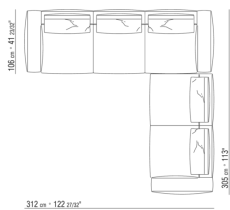

N.1 COD.027103 - DIVANO / FINISH PLUS CM.227 x106
N.1 COD.027108 - ELEMENTO / FINISH PLUS CM.170 x106
N.4 COD.027198 - CUSCINO CM.52 x48

0271XP

N.1 COD.027105 - DIVANO / FINISH PLUS CM.312 x106
N.1 COD.027112 - FIANCO DX FINISH PLUS CM.199 x106