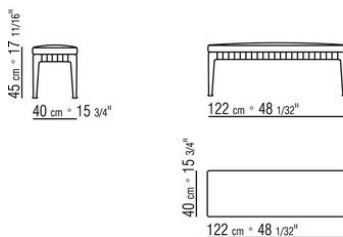

COD. 027155

COD. 027156