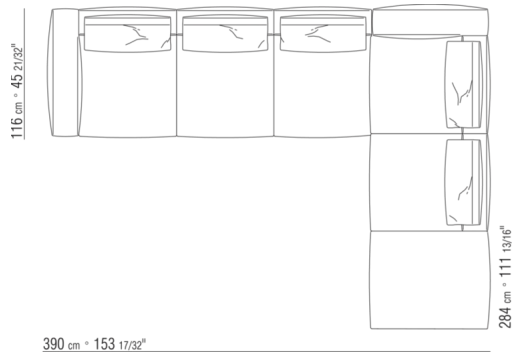

N.1 COD.027112 - FIANCO DX FINISH PLUS CM.199 x106

0287XQ

N.1 COD.028705 - DIVANO / FINISH PLUS CM.312 x116

N.1 COD.027116 - FIANCO DX FINISH PLUS CM.284 x106

0287XR

N.1 COD.028717 - FIANCO SX / FINISH PLUS CM.284 x116
N.1 COD.027127 - FIANCO TERM. SX / FINISH PLUS CM.284 x106