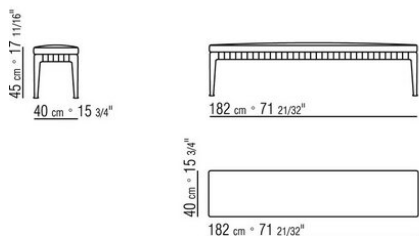

COD. 027157

COD. 0271G5