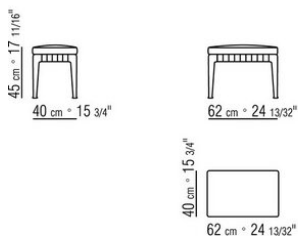

COD. 027157

COD. 0271G5