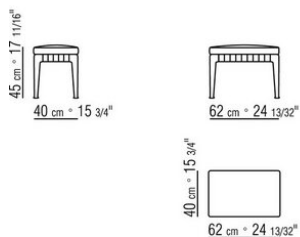

COD. 027155

COD. 027156