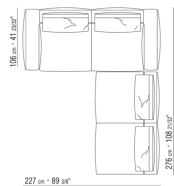

0271XA

N.1 COD.0271A3 - DIVANO CM.227 x106
N.1 COD.0271A8 - ELEMENTO CM.170 x106
N.4 COD.027198 - CUSCINO CM.52 x48