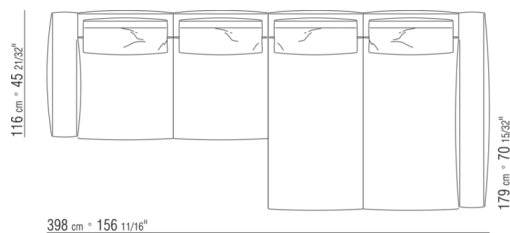

N.4 COD.027198 - CUSCINO CM.52 x48

0271YN

N.1 COD.027113 - FIANCO SX / FINISH PLUS CM.199 x106

N.1 COD.028753 - POUF FINISH PLUS CM.170 x170

N.2 COD.027198 - CUSCINO CM.52 x48

0287XA

N.1 COD.0287B3 - FIANCO SX CM.199 x116

N.1 COD.0287B4 - FIANCO DX CM.199 x179

0287XB

N.1 COD.0271B2 - FIANCO DX CM.199 x106
N.1 COD.0287A5 - DIVANO CM.312 x116

0287XC

N.1 COD.0271B6 - FIANCO DX CM.284 x106
N.1 COD.0287A5 - DIVANO CM.312 x116

0287XD