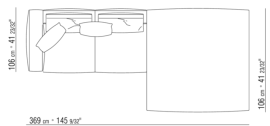

0271XY

N.1 COD.027127 - FIANCO TERM. SX / FINISH PLUS CM.284 x106

N.1 COD.027146 - ELEMENTO TERM. DX C/BRACCIOLO FINISH PLUS CM.312 x106

N.4 COD.027198 - CUSCINO CM.52 x48

0271YN

N.1 COD.027113 - FIANCO SX / FINISH PLUS CM.199 x106

N.1 COD.028753 - POUF FINISH PLUS CM.170 x170

N.2 COD.027198 - CUSCINO CM.52 x48

0287XA

N.1 COD.0287B3 - FIANCO SX CM.199 x116

N.1 COD.0287B4 - FIANCO DX CM.199 x179