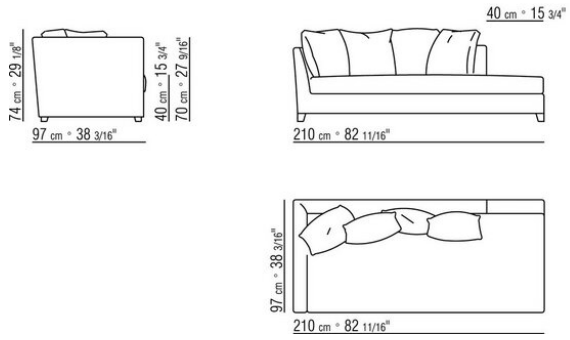

COD. 014221