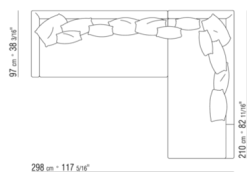

Алюминиевые ножки по запросу за дополнительную плату

Обивка съёмная из ткани или несъёмная из кожи

COD. 014221

0142XA

N.1 COD.014267 - ЛЕВАЯ СТОРОНА СМ.201 x97  
N.1 COD.014221 - DORMEUSE / ЛЕВАЯ СТОРОНА СМ.210 x97  
N.5 COD.014299 - ПОДУШКА СМ.40 x40

0142XB

N.1 COD.014265 - ЛЕВАЯ СТОРОНА СМ.164 x97  
N.1 COD.014274 - УГОЛ СМ.164 x97  
N.1 COD.014262 - ПРАВАЯ СТОРОНА СМ.140 x97  
N.5 COD.014299 - ПОДУШКА СМ.40 x40