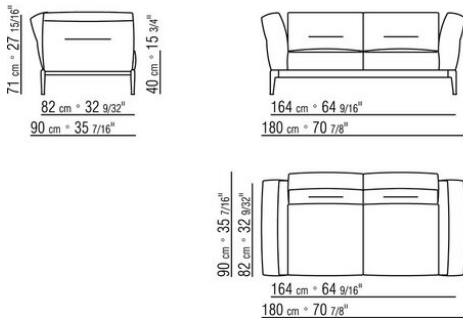

Cojines del respaldo de plumón de ganso esterilizado (certificación de Assopiuma,

etiqueta dorada). Los cojines del respaldo se realizan bajo pedido con cargo extra.

Para cada asiento de 100 cm de profundidad también se recomienda un cojín opcional de 57x48 cm

Nota: no es posible combinar elementos de diferentes profundidades (90 cm y 100 cm).

Las dimensiones del reposabrazos y del respaldo deben considerarse indicativas

COD. 0236A2

COD. 0236A4

COD. 0236B1

COD. 0236B3