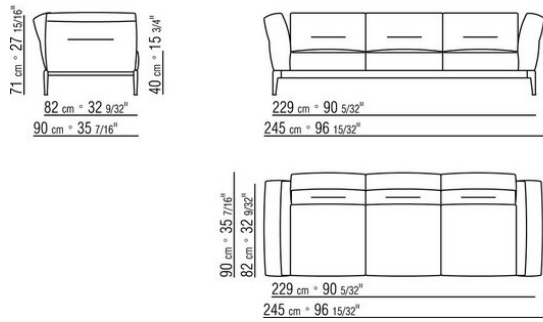

Cojines del respaldo de plumón de ganso esterilizado (certificación de Assopiuma,

etiqueta dorada). Los cojines del respaldo se realizan bajo pedido con cargo extra.

Para cada asiento de 100 cm de profundidad también se recomienda un cojín opcional de 57x48 cm

Nota: no es posible combinar elementos de diferentes profundidades (90 cm y 100 cm).

Las dimensiones del reposabrazos y del respaldo deben considerarse indicativas

COD. 0236A2

COD. 0236A4

COD. 0236B1

COD. 0236B3