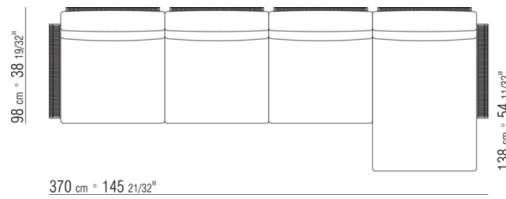

COD. 0253F3

0253XA

N.1 COD.0253B3 - ЛЕВАЯ СТОРОНА СМ.98 x113
N.1 COD.0253A3 - ЭЛЕМЕНТ СМ.87 x113
N.1 COD.0253B2 - ПРАВАЯ СТОРОНА СМ.98 x113

0253XB

N.1 COD.0253B1 - ЛЕВАЯ СТОРОНА СМ.98 x98
N.2 COD.0253A2 - ЭЛЕМЕНТ СМ.87 x98
N.1 COD.0253D4 - DORMEUSE / ТЕРМИНАЛ ПРАВАЯ СТОРОНА СМ.98 x138

0253XC

N.1 COD.0253B1 - ЛЕВАЯ СТОРОНА СМ.98 x98
N.3 COD.0253A2 - ЭЛЕМЕНТ СМ.87 x98
N.1 COD.0253C0 - УГОЛ СМ.98 x98
N.1 COD.0253G0 - ПУФ СМ.87 x87

0253XD

- N.1 COD.0253B3 - ЛЕВАЯ СТОРОНА CM.98 x113
- N.3 COD.0253A3 - ЭЛЕМЕНТ CM.87 x113
- N.1 COD.0253C2 - УГОЛ CM.113 x113
- N.1 COD.0253B2 - ПРАВАЯ СТОРОНА CM.98 x113