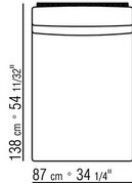

COD. 0253F3

0253XA

N.1 COD.0253B3 - ЛЕВАЯ СТОРОНА СМ.98 x113
N.1 COD.0253A3 - ЭЛЕМЕНТ СМ.87 x113
N.1 COD.0253B2 - ПРАВАЯ СТОРОНА СМ.98 x113

0253XB

N.1 COD.0253B1 - ЛЕВАЯ СТОРОНА СМ.98 x98
N.2 COD.0253A2 - ЭЛЕМЕНТ СМ.87 x98
N.1 COD.0253D4 - DORMEUSE / ТЕРМИНАЛ ПРАВАЯ СТОРОНА СМ.98 x138

0253XC

N.1 COD.0253B1 - ЛЕВАЯ СТОРОНА СМ.98 x98
N.3 COD.0253A2 - ЭЛЕМЕНТ СМ.87 x98
N.1 COD.0253C0 - УГОЛ СМ.98 x98
N.1 COD.0253G0 - ПУФ СМ.87 x87

0253XD

- N.1 COD.0253B3 - ЛЕВАЯ СТОРОНА CM.98 x113
- N.3 COD.0253A3 - ЭЛЕМЕНТ CM.87 x113
- N.1 COD.0253C2 - УГОЛ CM.113 x113
- N.1 COD.0253B2 - ПРАВАЯ СТОРОНА CM.98 x113