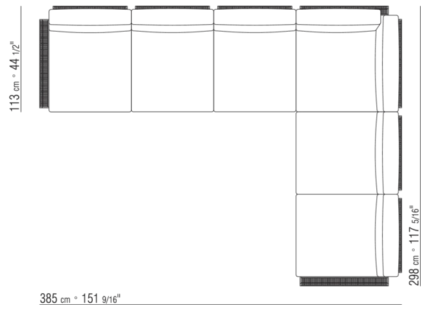

COD. 0253F3

0253XA

N.1 COD.0253B3 - ЛЕВАЯ СТОРОНА СМ.98 x113
N.1 COD.0253A3 - ЭЛЕМЕНТ СМ.87 x113
N.1 COD.0253B2 - ПРАВАЯ СТОРОНА СМ.98 x113

0253XB

N.1 COD.0253B1 - ЛЕВАЯ СТОРОНА СМ.98 x98
N.2 COD.0253A2 - ЭЛЕМЕНТ СМ.87 x98
N.1 COD.0253D4 - DORMEUSE / ТЕРМИНАЛ ПРАВАЯ СТОРОНА СМ.98 x138

0253XC

N.1 COD.0253B1 - ЛЕВАЯ СТОРОНА СМ.98 x98
N.3 COD.0253A2 - ЭЛЕМЕНТ СМ.87 x98
N.1 COD.0253C0 - УГОЛ СМ.98 x98
N.1 COD.0253G0 - ПУФ СМ.87 x87

0253XD

- N.1 COD.0253B3 - ЛЕВАЯ СТОРОНА CM.98 x113
- N.3 COD.0253A3 - ЭЛЕМЕНТ CM.87 x113
- N.1 COD.0253C2 - УГОЛ CM.113 x113
- N.1 COD.0253B2 - ПРАВАЯ СТОРОНА CM.98 x113