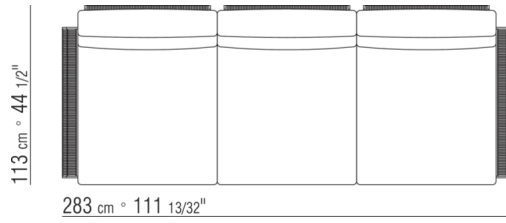

0253XA

N.1 COD.0253B3 - ЛЕВАЯ СТОРОНА СМ.98 x113
N.1 COD.0253A3 - ЭЛЕМЕНТ СМ.87 x113
N.1 COD.0253B2 - ПРАВАЯ СТОРОНА СМ.98 x113