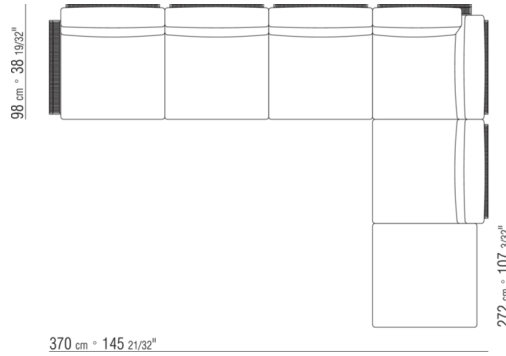

COD. 0253F3

0253XA

N.1 COD.0253B3 - ЛЕВАЯ СТОРОНА СМ.98 x113
N.1 COD.0253A3 - ЭЛЕМЕНТ СМ.87 x113
N.1 COD.0253B2 - ПРАВАЯ СТОРОНА СМ.98 x113

0253XB

N.1 COD.0253B1 - ЛЕВАЯ СТОРОНА СМ.98 x98
N.2 COD.0253A2 - ЭЛЕМЕНТ СМ.87 x98
N.1 COD.0253D4 - DORMEUSE / ТЕРМИНАЛ ПРАВАЯ СТОРОНА СМ.98 x138

0253XC

N.1 COD.0253B1 - ЛЕВАЯ СТОРОНА СМ.98 x98
N.3 COD.0253A2 - ЭЛЕМЕНТ СМ.87 x98
N.1 COD.0253C0 - УГОЛ СМ.98 x98
N.1 COD.0253G0 - ПУФ СМ.87 x87

0253XD

- N.1 COD.0253B3 - ЛЕВАЯ СТОРОНА CM.98 x113
- N.3 COD.0253A3 - ЭЛЕМЕНТ CM.87 x113
- N.1 COD.0253C2 - УГОЛ CM.113 x113
- N.1 COD.0253B2 - ПРАВАЯ СТОРОНА CM.98 x113