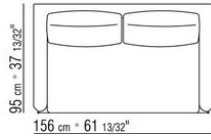

COD. 015D02