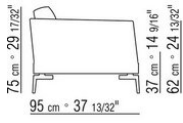

COD. 015D02