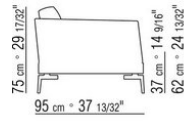

COD. 015D07