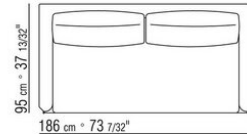

COD. 015D07