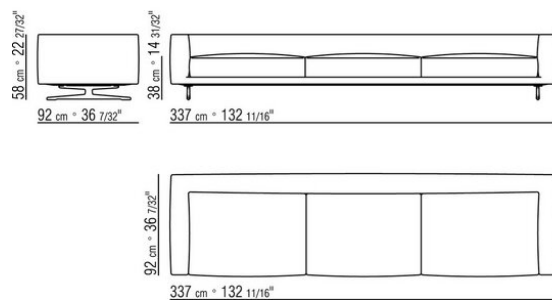

COD. 0245H5