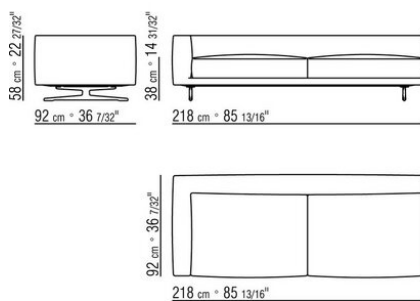

COD. 0245K5