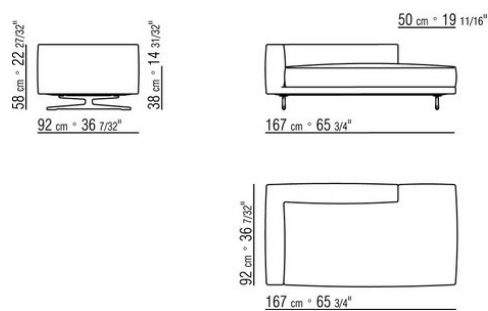

COD. 0245C5