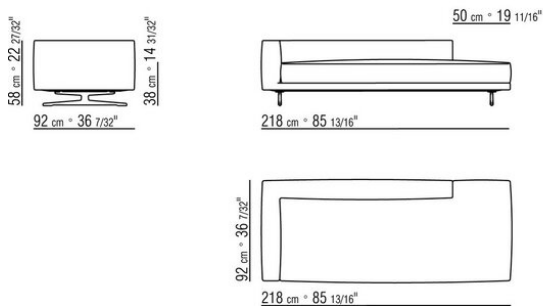

COD. 0245M7