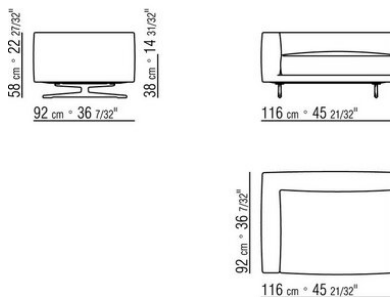

COD. 0245M1