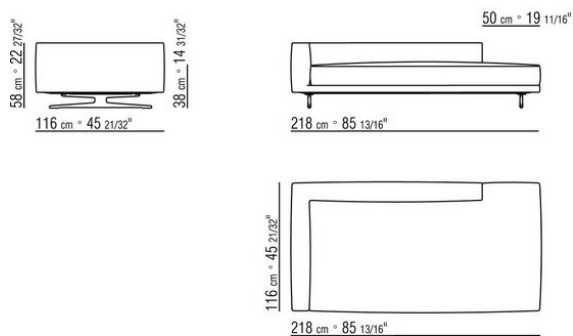

COD. 0245G3