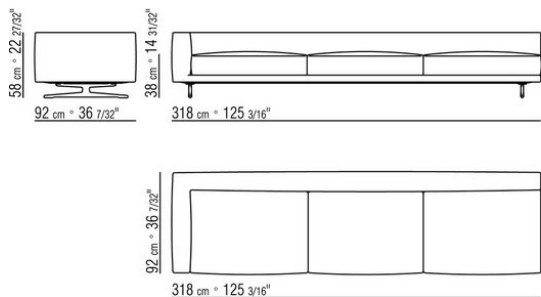

COD. 0245K9