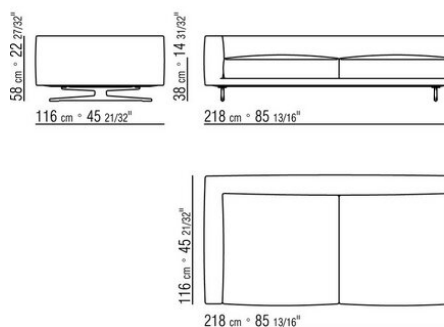

COD. 024515