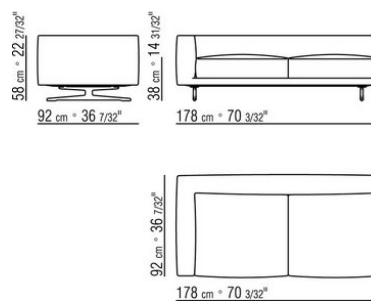

COD. 0245K3