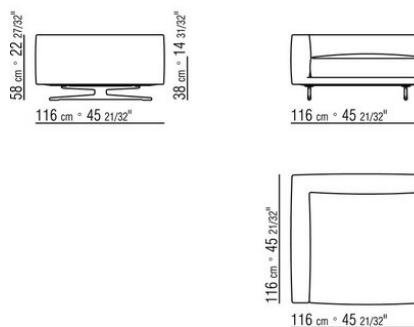

COD. 0245F1