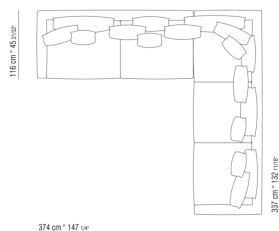

- N.1 COD.024517 - ЛЕВАЯ СТОРОНА СМ.258 x116
- N.1 COD.024505 - ДЕРЕВЯННАЯ БАЗА ДИВАНА СМ.337 x116
- N.3 COD.024597 - ПОДУШКА СМ.60 x60
- N.2 COD.024594 - ПОДУШКА С РУЛОНОМ СМ.60 x60
- N.2 COD.024596 - ПОДУШКА С РУЛОНОМ СМ.100 x60
- N.5 COD.024593 - ПОДУШКА СМ.40 x40
- N.3 COD.024592 - ПОДУШКА СМ.60 x55