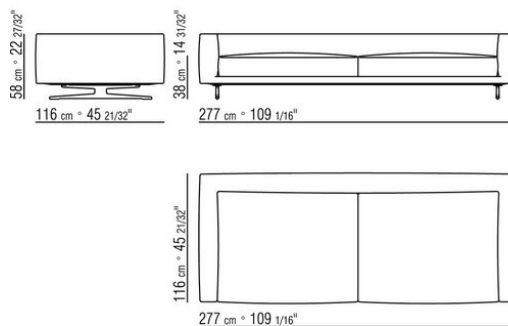

COD. 024504