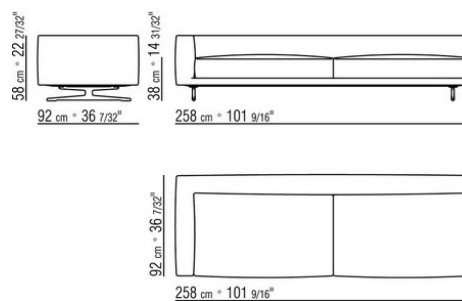

COD. 0245K7