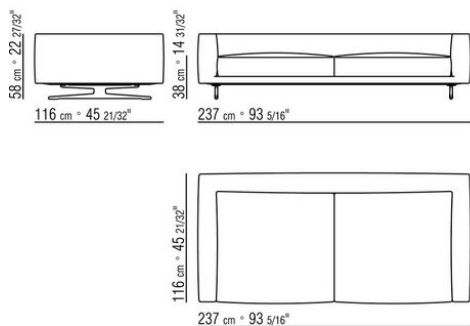

Ножки из литого под давлением алюминия, отделка: бронзовая 820, сатинированная, хром, черный хром, вороненая, глянцевый антрацит. С наконечниками из термопластика

Обивка съемная, из ткани или из кожи.

COD. 024503