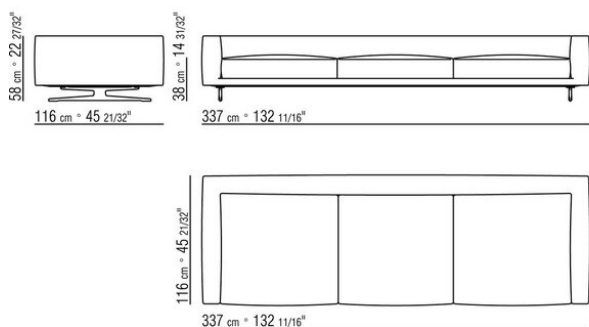

COD. 024505