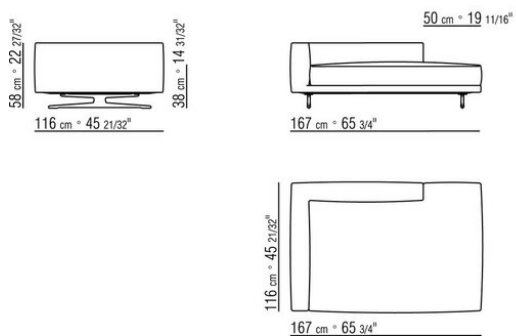

COD. 0245G1