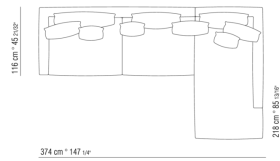

COD. 024594

COD. 024595

COD. 024596

0245XA

- N.2 COD.024597 - ПОДУШКА СМ.60 x60
- N.1 COD.024517 - ЛЕВАЯ СТОРОНА СМ.258 x116
- N.1 COD.024533 - ЛЕВОСТОРОННИЙ ТЕРМИНАЛЬНЫЙ МОДУЛЬ СМ.218 x116
- N.2 COD.024595 - ПОДУШКА С РУЛОНОМ СМ.80 x60
- N.1 COD.024596 - ПОДУШКА С РУЛОНОМ СМ.100 x60
- N.3 COD.024593 - ПОДУШКА СМ.40 x40
- N.1 COD.024592 - ПОДУШКА СМ.60 x55