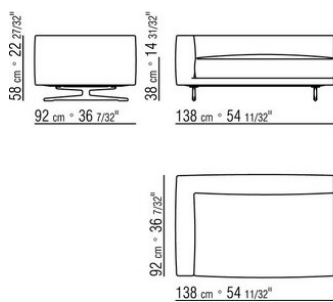

COD. 0245K1