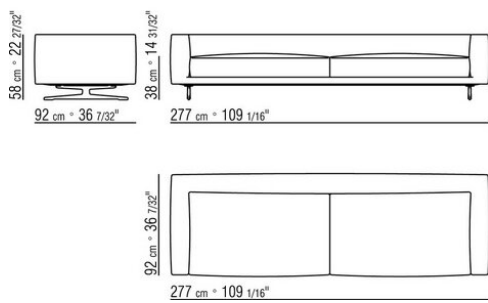

COD. 0245H4