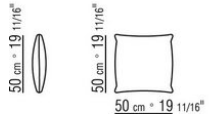

COD. 0289M8

COD. 0289M9