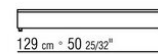

COD. 0289K1