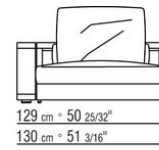

COD. 0289B1