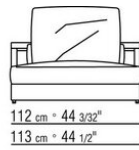

COD. 0289A3