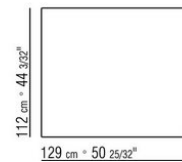

COD. 0289K1