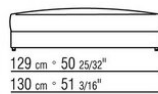

Pieds en aluminium. Repose sur des embouts de pieds en matériau thermoplastique

Housse de protection en matériau déperlant, disponible sur demande avec un supplément de prix

COD. 0289A3

COD. 0289B1

COD. 0289G1