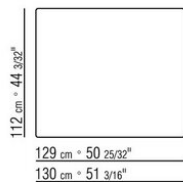

COD. 0289G1