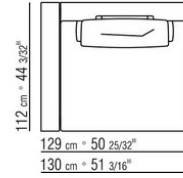

COD. 0289B1