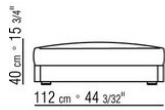

Pieds en aluminium. Repose sur des embouts de pieds en matériau thermoplastique

Housse de protection en matériau déperlant, disponible sur demande avec un supplément de prix

COD. 0289A3

COD. 0289B1

COD. 0289G1