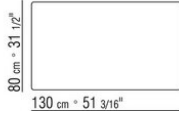

COD. 022570