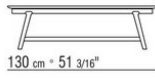

COD. 022570