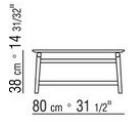

COD. 022570