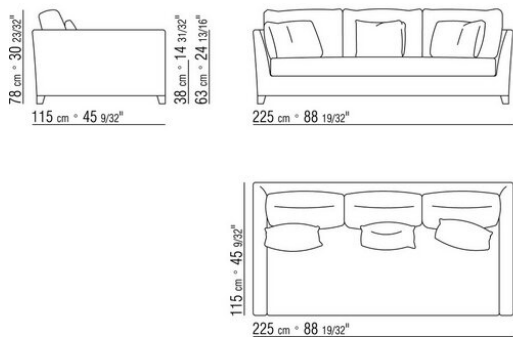

COD. 014224