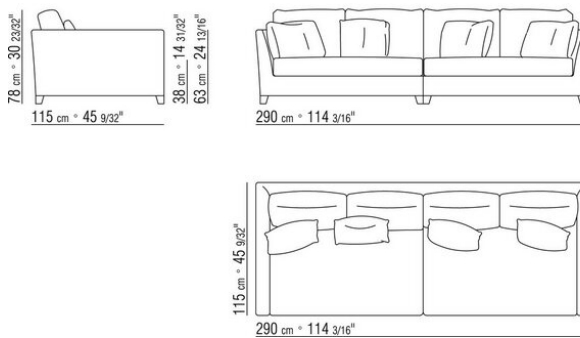

COD. 014228