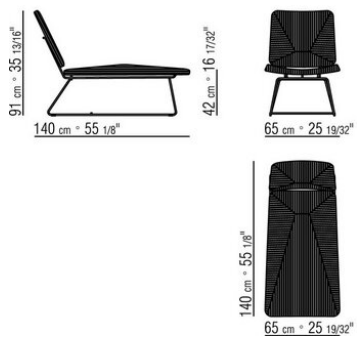

COD. 028031