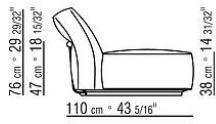

COD. 02C002