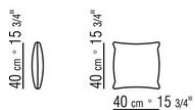

COD. 0285M8

COD. 0285M9

0285XA

N.1 COD.0285B1 - COTE G CM.129 x111
N.1 COD.0285A3 - ELEMENT CM.113 x111
N.1 COD.0285B0 - COTE D CM.129 x111

0285XB

N.1 COD.0285B1 - COTE G CM.129 x111
N.1 COD.0285A3 - ELEMENT CM.113 x111
N.1 COD.0285G1 - POUF CM.128 x111