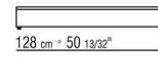

COD. 0285K1