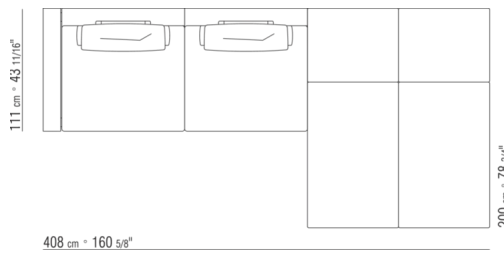

0285XC

N.1 COD.0285B1 - COTE G CM.129 x111
N.1 COD.0285A3 - ELEMENT CM.113 x111
N.2 COD.0285G8 - LIT DE REPOS CM.83 x200