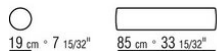

COD. 0285M7

COD. 0285M5