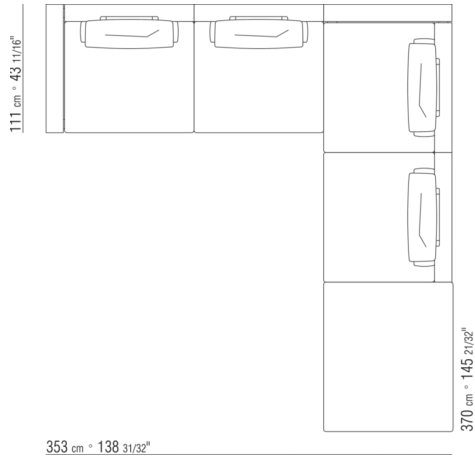

COD. 0285M8

COD. 0285M9

0285XA

N.1 COD.0285B1 - COTE G CM.129 x111
N.1 COD.0285A3 - ELEMENT CM.113 x111
N.1 COD.0285B0 - COTE D CM.129 x111

0285XB

N.1 COD.0285B1 - COTE G CM.129 x111
N.1 COD.0285A3 - ELEMENT CM.113 x111
N.1 COD.0285G1 - POUF CM.128 x111

0285XC

N.1 COD.0285B1 - COTE G CM.129 x111
N.1 COD.0285A3 - ELEMENT CM.113 x111
N.2 COD.0285G8 - LIT DE REPOS CM.83 x200

COMPOSITIONS | FREEPORT

0285XD

- N.2 COD.0285B1 - COTE G CM.129 x111
- N.2 COD.0285A3 - ELEMENT CM.113 x111
- N.1 COD.0285G1 - POUF CM.128 x111