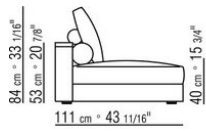

COD. 0285A3