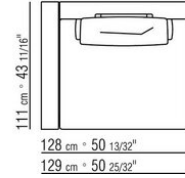

COD. 0285B1