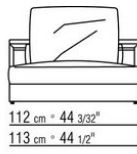

COD. 0285A3