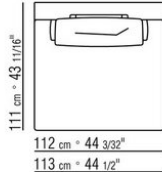

COD. 0285A3