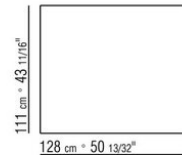

COD. 0285K1