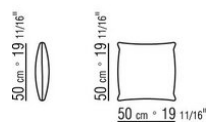

COD. 0285M8

COD. 0285M9

0285XA

N.1 COD.0285B1 - COTE G CM.129 x111
N.1 COD.0285A3 - ELEMENT CM.113 x111
N.1 COD.0285B0 - COTE D CM.129 x111

0285XB

N.1 COD.0285B1 - COTE G CM.129 x111
N.1 COD.0285A3 - ELEMENT CM.113 x111
N.1 COD.0285G1 - POUF CM.128 x111