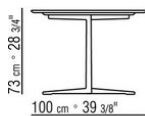

Piano in pietra nelle tipologie lavica, porfido, cardoso, beola argentata

Piano tavoli 180x100 – 200x100 – 240x100 – 300x100 – ø 80 disponibili anche in legno massello di iroko nelle finiture naturale, tinto grigio, tinto marrone, laccato bianco e barre in acciaio 316

Piedi in materiale termoplastico

Cover in materiale impermeabile, la cover è a richiesta con supplemento di prezzo

COD. 014XL8

COD. 014XM8

COD. 014XK3

COD. 014XK5

COD. 014XK0

COD. 014XK2