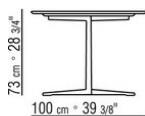

Piano in pietra nelle tipologie lavica, porfido, cardoso, beola argentata

Piano tavoli 180x100 – 200x100 – 240x100 – 300x100 – ø 80 disponibili anche in legno massello di iroko nelle finiture naturale, tinto grigio, tinto marrone, laccato bianco e barre in acciaio 316

Piedi in materiale termoplastico

Cover in materiale impermeabile, la cover è a richiesta con supplemento di prezzo

COD. 014XL8

COD. 014XM8

COD. 014XK3

COD. 014XK5

COD. 014XK0

COD. 014XK2