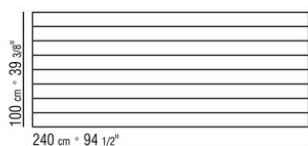

Piano in pietra nelle tipologie lavica, porfido, cardoso, beola argentata

Piano tavoli 180x100 – 200x100 – 240x100 – 300x100 – ø 80 disponibili anche in legno massello di iroko nelle finiture naturale, tinto grigio, tinto marrone, laccato bianco e barre in acciaio 316

COD. 014XK7

COD. 014XK8

COD. 014XL3

COD. 014XL5

COD. 014XL0

COD. 014XL2