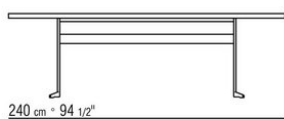

Piano in pietra nelle tipologie lavica, porfido, cardoso, beola argentata

Piano tavoli 180x100 – 200x100 – 240x100 – 300x100 – ø 80 disponibili anche in legno massello di iroko nelle finiture naturale, tinto grigio, tinto marrone, laccato bianco e barre in acciaio 316

COD. 014XK7

COD. 014XK8

COD. 014XL3

COD. 014XL5

COD. 014XL0

COD. 014XL2