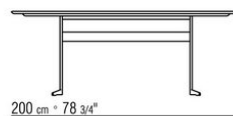

COD. 014XK5