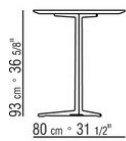

COD. 014XL8