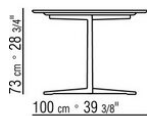

Piano in pietra nelle tipologie lavica, porfido, cardoso, beola argentata

Piano tavoli 180x100 – 200x100 – 240x100 – 300x100 – ø 80 disponibili anche in legno massello di iroko nelle finiture naturale, tinto grigio, tinto marrone, laccato bianco e barre in acciaio 316

Piedi in materiale termoplastico

Cover in materiale impermeabile, la cover è a richiesta con supplemento di prezzo

COD. 014XL8

COD. 014XM8

COD. 014XK3

COD. 014XK5

COD. 014XK0

COD. 014XK2