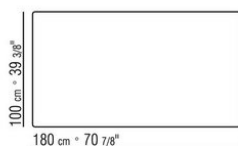

COD. 014XK3