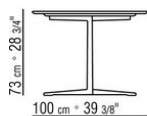

Piano in pietra nelle tipologie lavica, porfido, cardoso, beola argentata

Piano tavoli 180x100 – 200x100 – 240x100 – 300x100 – ø 80 disponibili anche in legno massello di iroko nelle finiture naturale, tinto grigio, tinto marrone, laccato bianco e barre in acciaio 316

Piedi in materiale termoplastico

Cover in materiale impermeabile, la cover è a richiesta con supplemento di prezzo

COD. 014XL8

COD. 014XM8

COD. 014XK3

COD. 014XK5

COD. 014XK0

COD. 014XK2