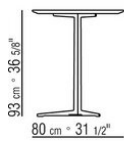

COD. 014XM8