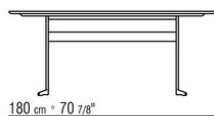

COD. 014XK3