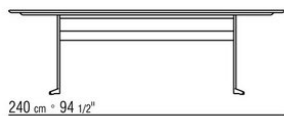

COD. 014XK0