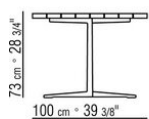

Piano in pietra nelle tipologie lavica, porfido, cardoso, beola argentata

Piano tavoli 180x100 – 200x100 – 240x100 – 300x100 – ø 80 disponibili anche in legno massello di iroko nelle finiture naturale, tinto grigio, tinto marrone, laccato bianco e barre in acciaio 316

COD. 014XK7

COD. 014XK8

COD. 014XL3

COD. 014XL5

COD. 014XL0

COD. 014XL2