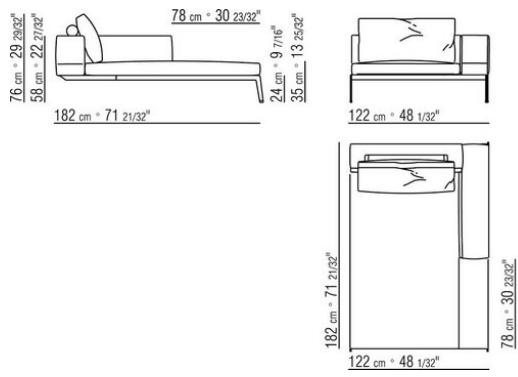

COD. 014C15