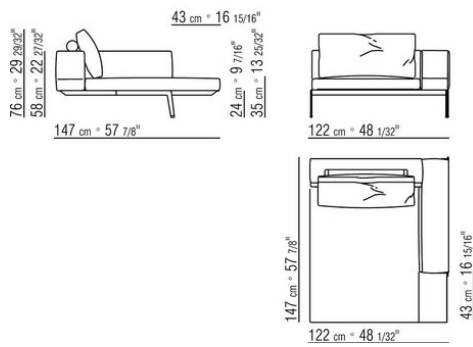

COD. 014C13

COD. 014C15

COD. 014C17

COD. 014C19

COD. 014C50

COD. 014C97

COD. 014C98

COD. 014C99

COD. 014C60

014СХА

N.1 COD.014С33 - ЛЕВАЯ СТОРОНА СМ.218 x105

N.4 COD.014С97 - ПОДУШКА СМ.52 x48

N.1 COD.014С15 - ЛЕВОСТОРОННИЙ ТЕРМИНАЛЬНЫЙ
МОДУЛЬ СМ.122 x182