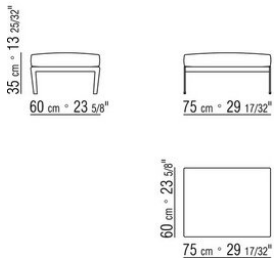

COD. 014C13

COD. 014C15

COD. 014C17

COD. 014C19

COD. 014C50

COD. 014C97

COD. 014C98

COD. 014C99

COD. 014C60

014СХА

N.1 COD.014С33 - ЛЕВАЯ СТОРОНА СМ.218 x105

N.4 COD.014С97 - ПОДУШКА СМ.52 x48

N.1 COD.014С15 - ЛЕВОСТОРОННИЙ ТЕРМИНАЛЬНЫЙ
МОДУЛЬ СМ.122 x182