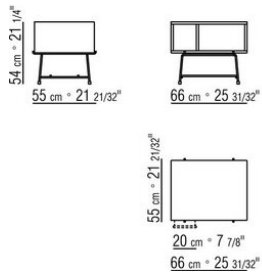

COD. 028277

COD. 028272