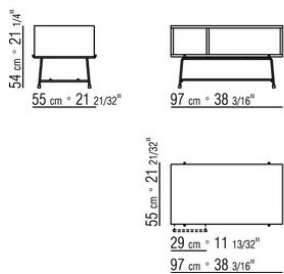

COD. 028272

COD. 028273