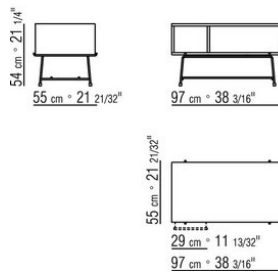

repose sur des embouts de pieds en matériau thermoplastique

Version finish plus piétement en métal satiné, chromé, chromé noir. repose sur des embouts de pieds en matériau thermoplastique

COD. 028272

COD. 028273