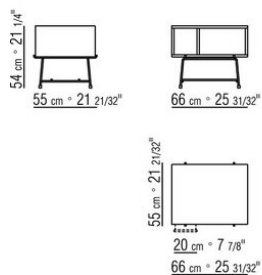

COD. 028276