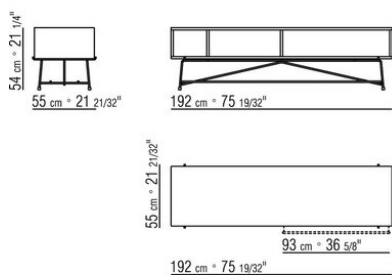

COD. 028271